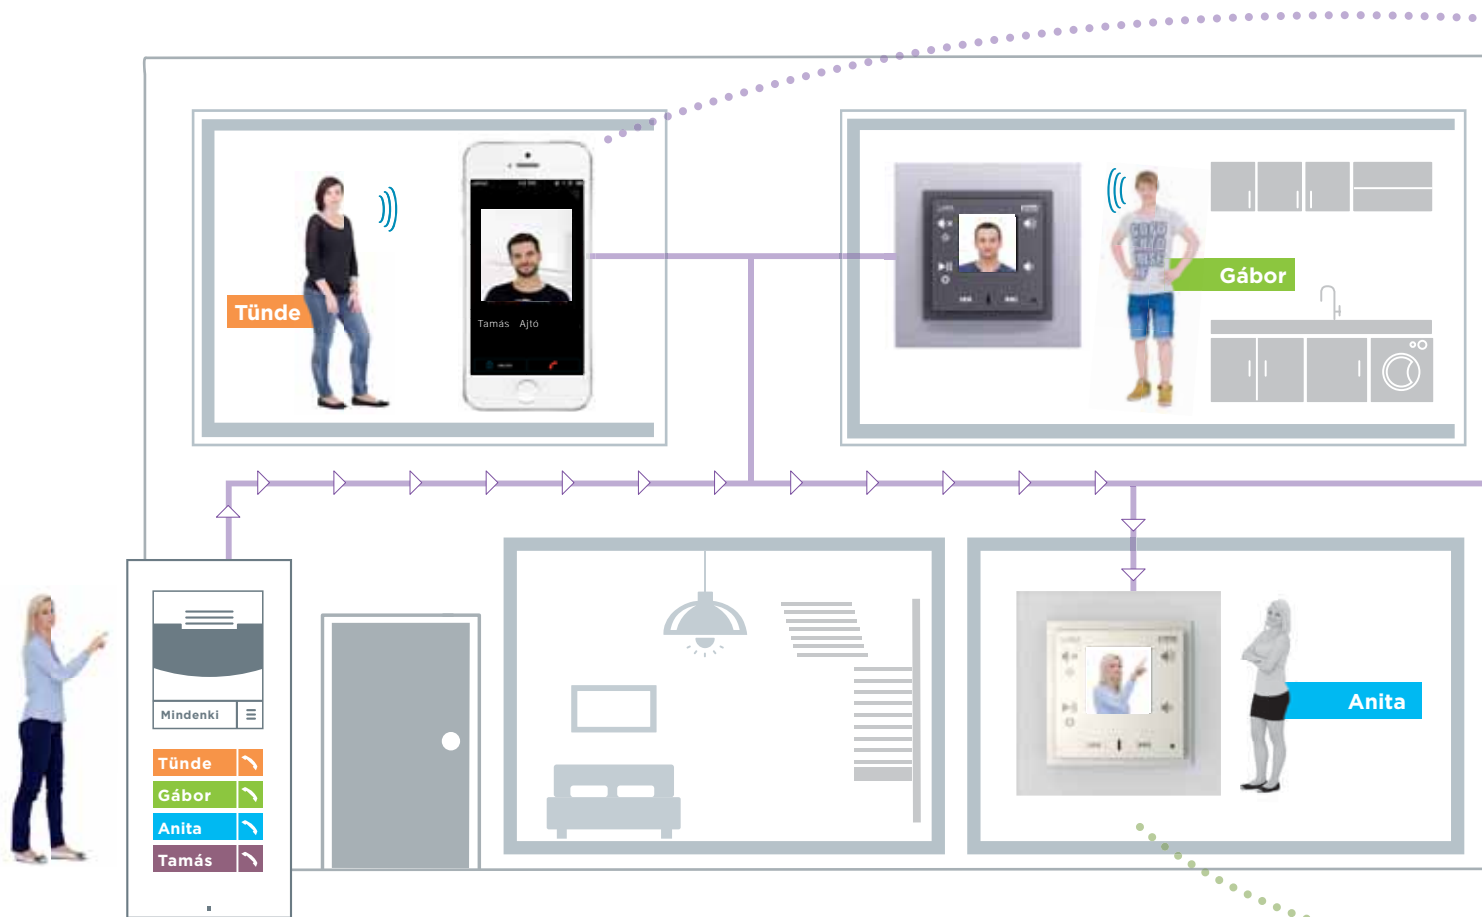

hetők. Ez lehetővé teszi, hogy hívja más helyiségben tartózkodó családtagjait is.

Videotelefon

A LARA másik előnye a videotelefon funkció. A LARA csatlakozik a kaputelefonhoz, így kommunikálhat a becsengető látogatóval, akit a színes kijelzőn láthat is. A látogató hívhatja

A zenék tárolhatók egy zene tárhelyen (NAS Server) vagy egy multimédiás szerveren (iMM Client), mely további extra lehetőségeket is kínál videók, kamerák, világítások, stb. vezérlésére.

Az okostelefonra vagy táblagépre telepített iNELS Home Control alkalmazással egy tökéletes audiozóna vezérlő áll rendelkezésére.

A LARA egybeolvad az Ön belső terével

Állítsa össze saját LARA-ját

lara.inels.hu

LARA konfigurátor

LARA igényei szerint?
Próbálja ki konfigurátorunkat.

A konfigurátorban lépésről-lépésre kiválaszthatja pl. a LARA típusát, a telepítés módját, a keret méretét és dizájnját (üveg, fa, fém, stb.), a fal színét / típusát és a hangszórók típusát (keretbe, falra, mennyezetre, ...). A végén áttekintést kap a választott eszközökről és a költségekről, majd elküldheti e-mailben a konkrét ajánlatkérést.

Intercom & Videotelefon

A LARA lehetővé teszi a házon belüli (Intercom) és a ház bejáratánál lévő kaputelefonnal (videotelefon) történő kommunikációt.

Legfeljebb 30 eszköz (LARA, telefon, tablet, ...) csatlakoztatható a rendszerhez. A LARA alkalmas távoli kommunikációra is - mindössze internet kapcsolatra van szükség.