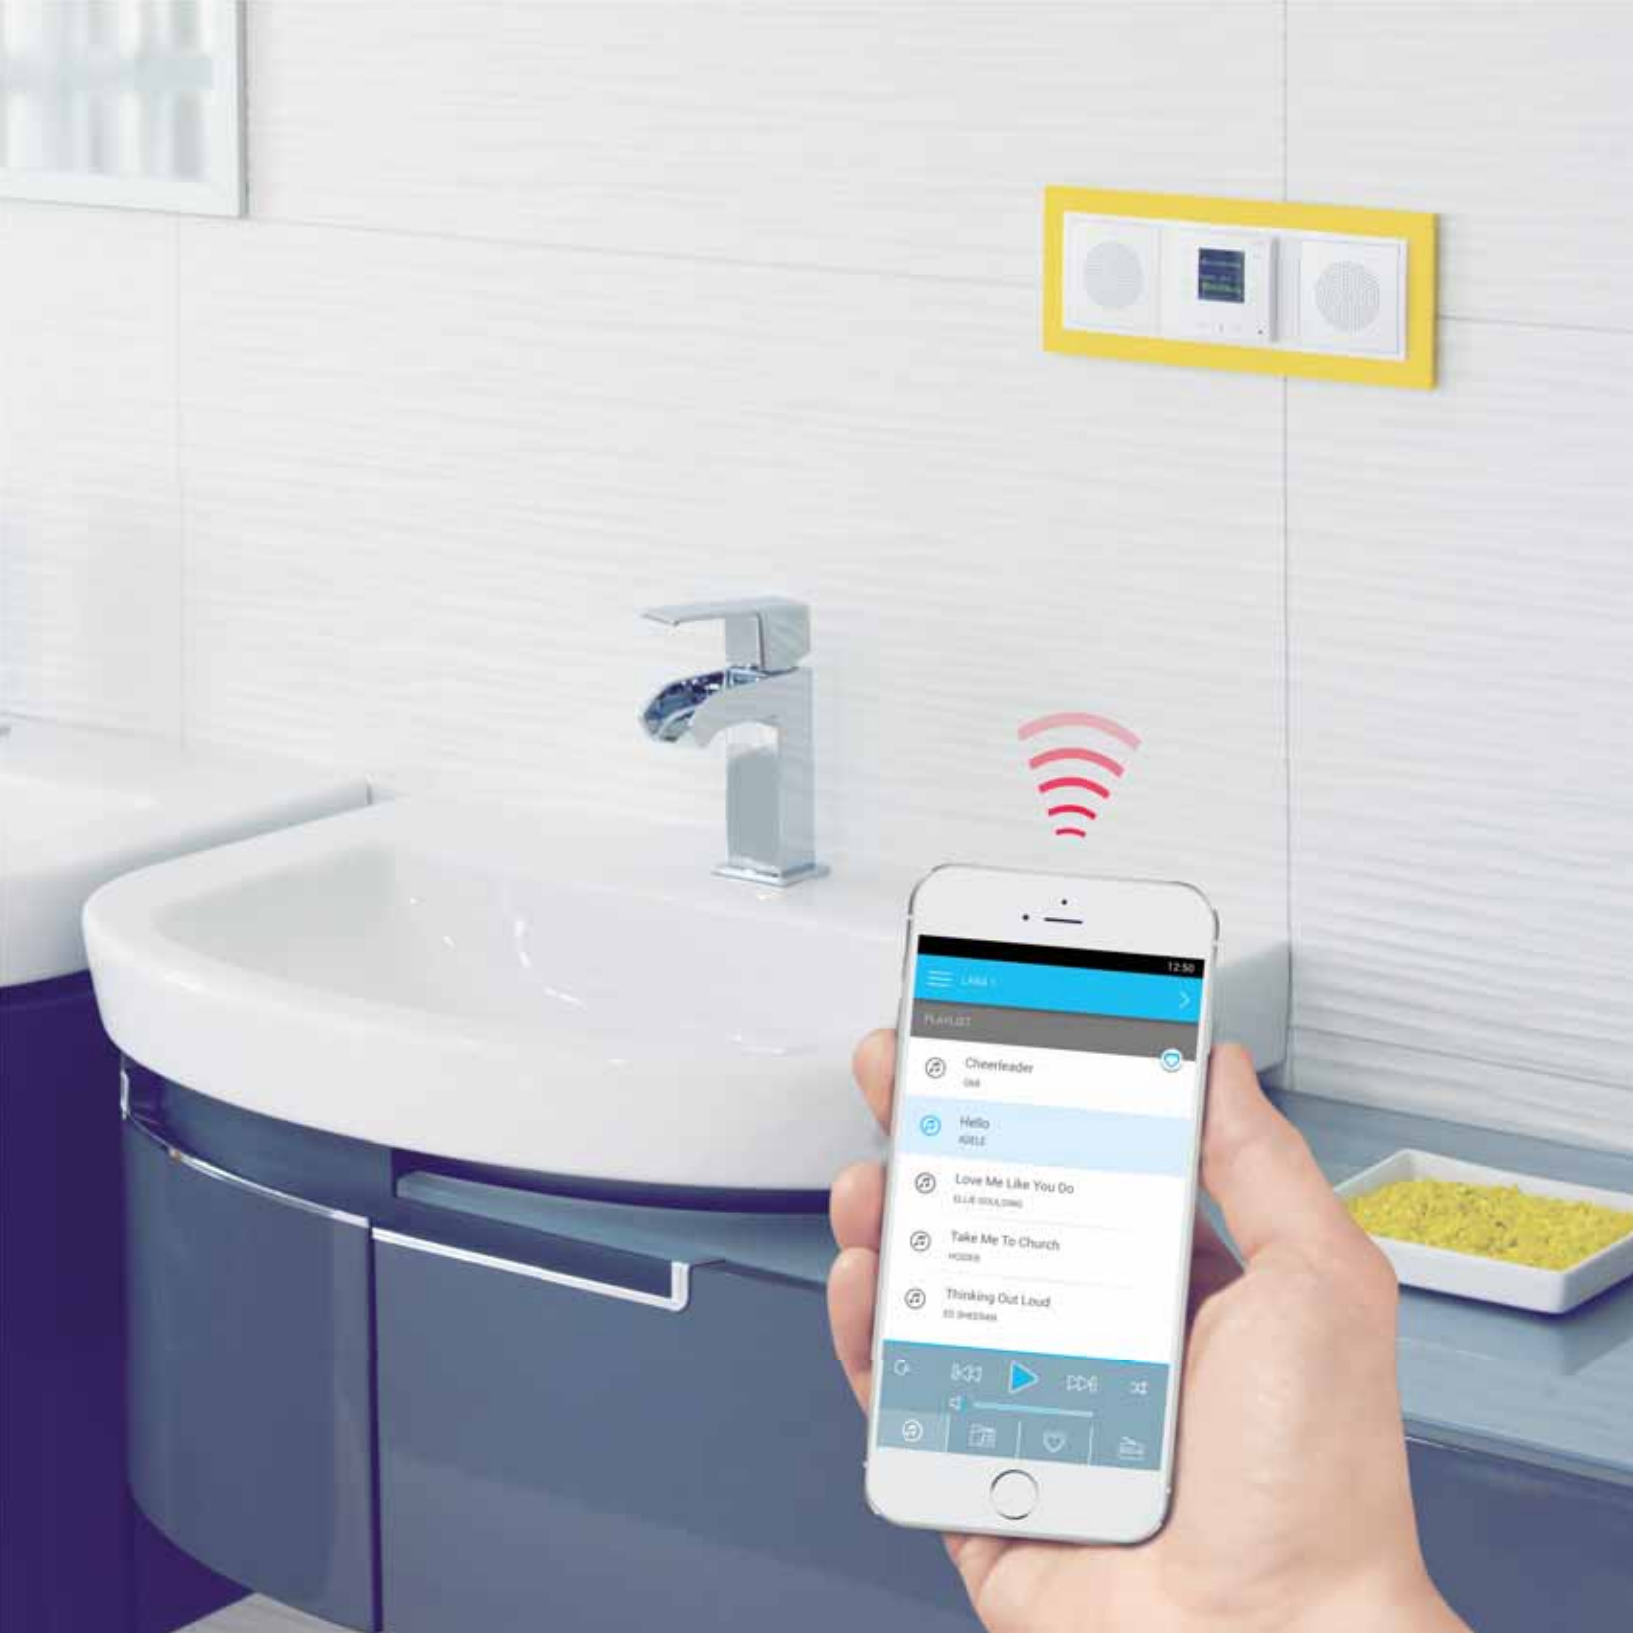

INTERCOM

Kommunikálhat a család minden tagjával az egész házban.

VIDEOTELEFON

Megnézheti, hogy ki áll az ajtó előtt.

AUDIOZÓNA

Zenelejátszás az iNELS Multimédián keresztül

Mindenkinek van otthon néhány villanykapcsolója a falon. El tudja képzelni, hogy az Ön „kapcsolójával” rádiót, zenét hallgathat, beszélhet családtagjaival vagy megnézheti, ki áll a bejárati ajtó előtt?

Igen, lehetséges. Nekünk sikerült mindezt megvalósítanunk egyetlen kapcsoló méretű eszközben. A hangszórók is ugyanolyan méretben

és dizájnban kaptak helyet (szintén szerelvénydobozba telepíthetők), így nagyon gyorsan egy kényelmes és hatékony hangrendszerrel rendelkezhet, más audio-hifi berendezésekkel szemben, melyek sok helyet foglalnak el.

A LARA Rádió szorosan kapcsolódik a zenéhez. Kedvelt zenéi közvetlenül lejátszhatók okostelefonról, MP3-lejátszóról, iPad-ről vagy NAS-adattárolóról.

Intercom (házi telefon)

A LARA nem csak a kaputelefonnal kommunikálhat, hanem okostelefonnal vagy más LARA készülékekkel is, melyek az egész házba telepít-

hetők. Ez lehetővé teszi, hogy hívja más helyiségben tartózkodó családtagjait is.

Videotelefon

A LARA másik előnye a videotelefon funkció. A LARA csatlakozik a kaputelefonhoz, így kommunikálhat a becsengető látogatóval, akit a színes kijelzőn láthat is. A látogató hívhatja