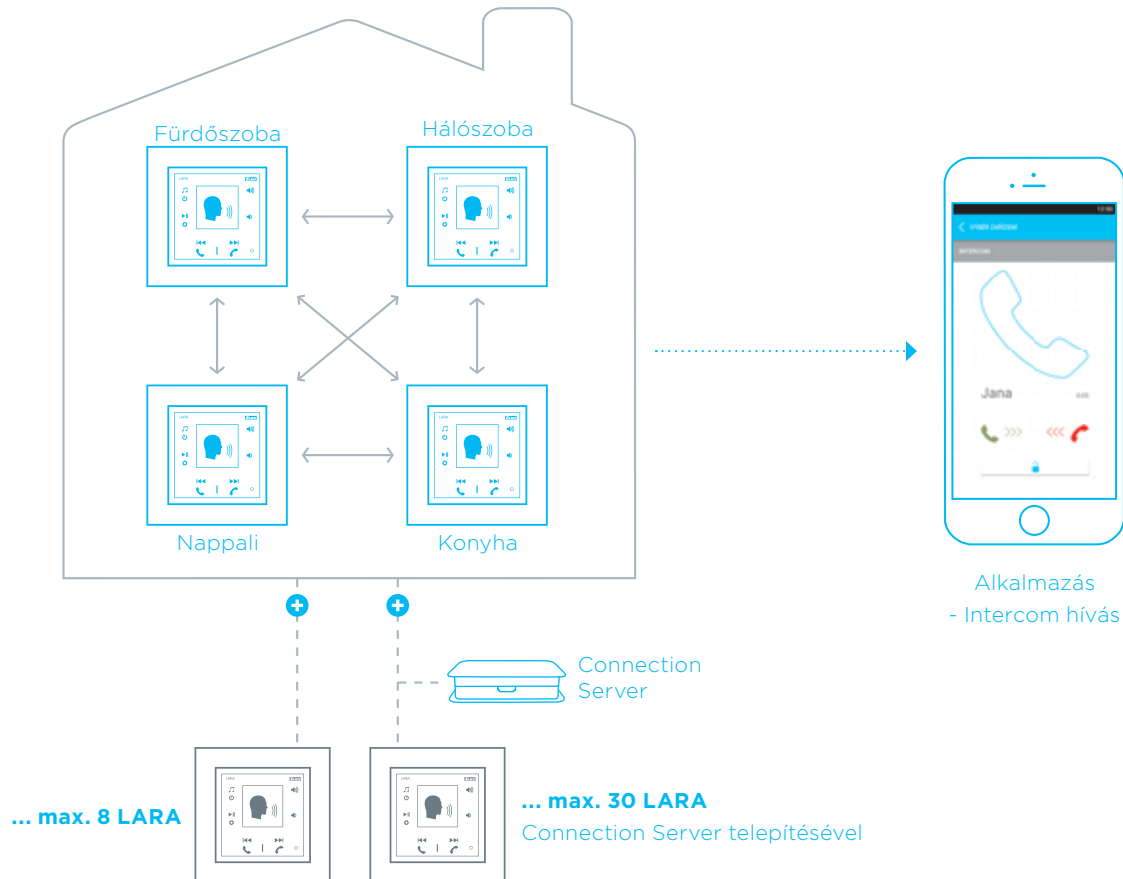

A LARA Rádió szorosan kapcsolódik a zenéhez. Kedvelt zenéi közvetlenül lejátszhatók okostelefonról, MP3-lejátszóról, iPad-ről vagy NAS-adattárolóról.

Intercom (házi telefon)

A LARA nem csak a kaputelefonnal kommunikálhat, hanem okostelefonnal vagy más LARA készülékekkel is, melyek az egész házba telepít-

hetők. Ez lehetővé teszi, hogy hívja más helyiségben tartózkodó családtagjait is.

Videotelefon

A LARA másik előnye a videotelefon funkció. A LARA csatlakozik a kaputelefonhoz, így kommunikálhat a becsengető látogatóval, akit a színes kijelzőn láthat is. A látogató hívhatja

bármelyik LARA-t a házban vagy mindegyiket egyszerre. Az ajtózárral összekapcsolva az egyes LARA egységek gombnyomásra nyithatják a zárat.”

Audiozóna

Az Audiozónák segítségével zenét hallgathat a központi adattárból a LARA-kon keresztül bármelyik helyiségben. Egyéni zónákat hozhat létre a zenehallgatáshoz, pontosan az Ön ízlésének megfelelően.

Intercom & Videotelefon

A LARA lehetővé teszi a házon belüli (Intercom) és a ház bejáratánál lévő kaputelefonnal (videotelefon) történő kommunikációt.

Legfeljebb 30 eszköz (LARA, telefon, tablet, ...) csatlakoztatható a rendszerhez. A LARA alkalmas távoli kommunikációra is - mindössze internet kapcsolatra van szükség.