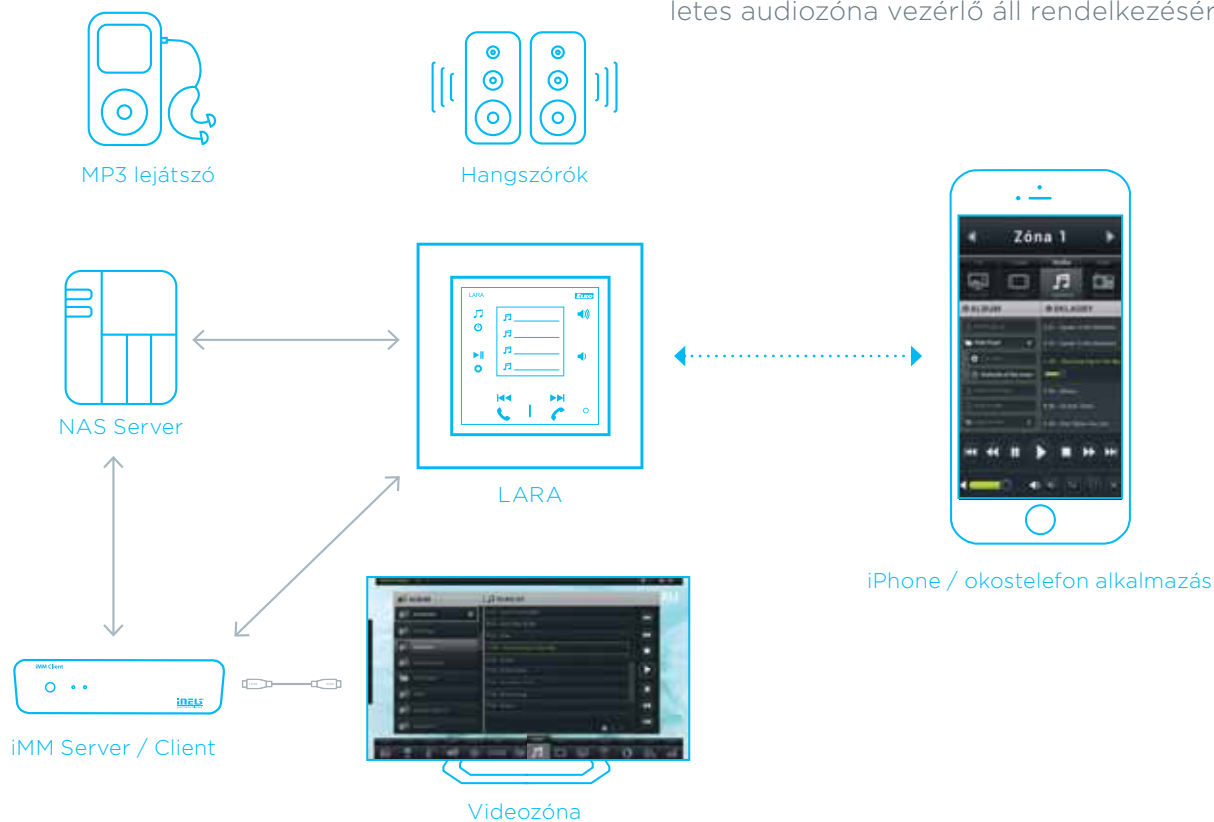

hetők. Ez lehetővé teszi, hogy hívja más helyiségben tartózkodó családtagjait is.

Videotelefon

A LARA másik előnye a videotelefon funkció. A LARA csatlakozik a kaputelefonhoz, így kommunikálhat a becsengető látogatóval, akit a színes kijelzőn láthat is. A látogató hívhatja

bármelyik LARA-t a házban vagy mindegyiket egyszerre. Az ajtózárral összekapcsolva az egyes LARA egységek gombnyomásra nyithatják a zárat.”

Audiozóna

Az Audiozónák segítségével zenét hallgathat a központi adattárból a LARA-kon keresztül bármelyik helyiségben. Egyéni zónákat hozhat létre a zenehallgatáshoz, pontosan az Ön ízlésének megfelelően.

A zenék tárolhatók egy zene tárhelyen (NAS Server) vagy egy multimédiás szerveren (iMM Client), mely további extra lehetőségeket is kínál videók, kamerák, világítások, stb. vezérlésére.

Az okostelefonra vagy táblagépre telepített iNELS Home Control alkalmazással egy tökéletes audiozóna vezérlő áll rendelkezésére.

Intercom & Videotelefon

A LARA lehetővé teszi a házon belüli (Intercom) és a ház bejáratánál lévő kaputelefonnal (videotelefon) történő kommunikációt.

Legfeljebb 30 eszköz (LARA, telefon, tablet, ...) csatlakoztatható a rendszerhez. A LARA alkalmas távoli kommunikációra is - mindössze internet kapcsolatra van szükség.