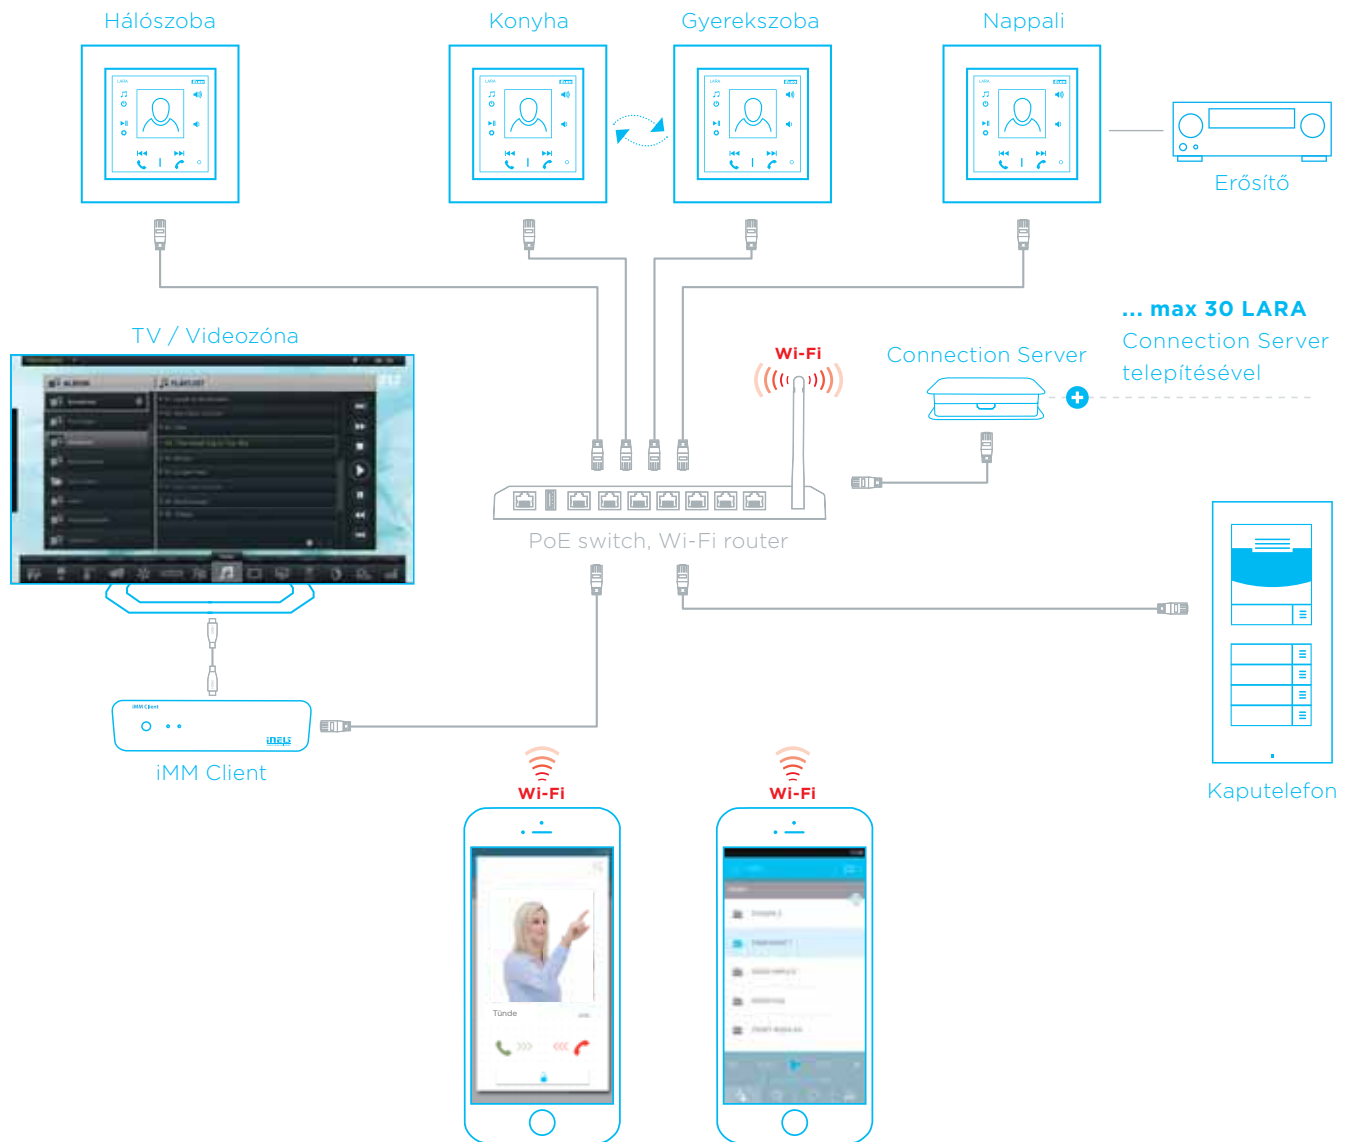

Intercom & Videotelefon

A LARA lehetővé teszi a házon belüli (Intercom) és a ház bejáratánál lévő kaputelefonnal (videotelefon) történő kommunikációt.

Legfeljebb 30 eszköz (LARA, telefon, tablet, ...) csatlakoztatható a rendszerhez. A LARA alkalmas távoli kommunikációra is - mindössze internet kapcsolatra van szükség.

LARA Dio alkalmazás (LARA rádióhoz)

A LARA Dio alkalmazás a méretükben és funkcióiban különleges LARA eszközök vezérlésére szolgál. A LARA Dio alkalmazásban a vezérelt eszközök száma nincs korlátozva, ezért egyetlen eszközről (pl. okostelefonról) vezérelhető a ház összes LARA készüléke.

Rendelkezésre áll:  

LARA NAS alkalmazás (LARA intercomhoz)

A LARA NAS APP az iNELS Multimédia intelligens rendszer kiegészítője, mely lehetővé teszi az audiozónák okostelefonról történő vezérlését, beleértve a LARA audiozónákat is. Az alkalmazás fő előnye, hogy képes minden audiozónát egy helyről vezérelni.

Rendelkezésre áll:  

LARA-k összekapcsolása

Beépítési lehetőségek

Falra szerelés

A LARA beépíthető a szerelvénydobozba (kapcsolókkal együtt), egyes kerettől akár ötös keretig sorolva. Ez a telepítés olyan helyeken ajánlott, ahol legalább egy szerelvénydoboz rendelkezésre áll vagy a fal üreges az eszköz helyén.