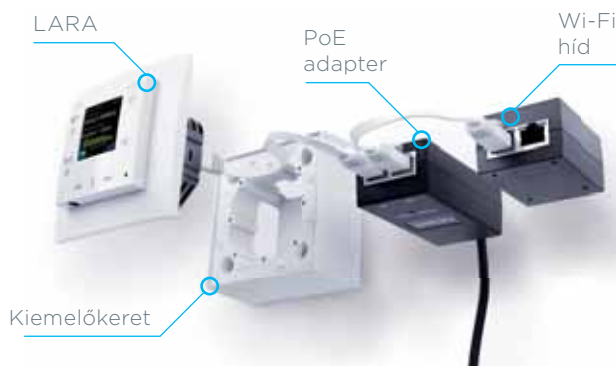

PoE tápellátás + Wi-Fi

WiFi híd 230V-os PoE adapterrel.
rendelési szám: 5227