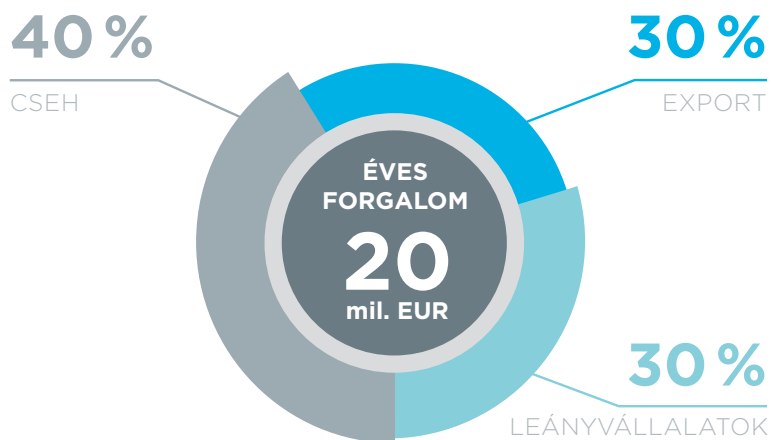

A cégről

2. pozíció

Európában

17

LEÁNYVÁLLALAT
VILÁGSZERTE

70

EXPORT ORSZÁG