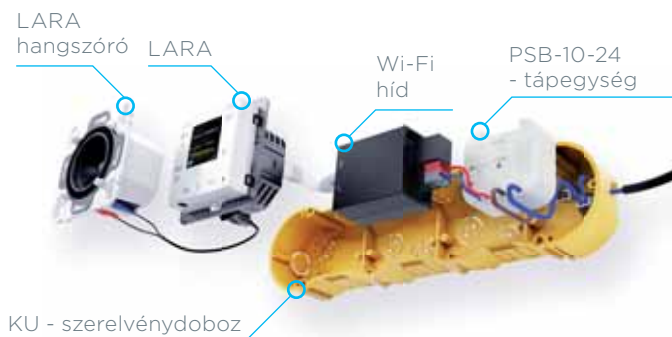

Csatlakozási módok

PoE tápellátás + Wi-Fi a dobozban

PoE tápos WiFi híd tápegységgel a szerelvénydobozban. Tápellátás 230 VAC.
rendelési szám: 5224