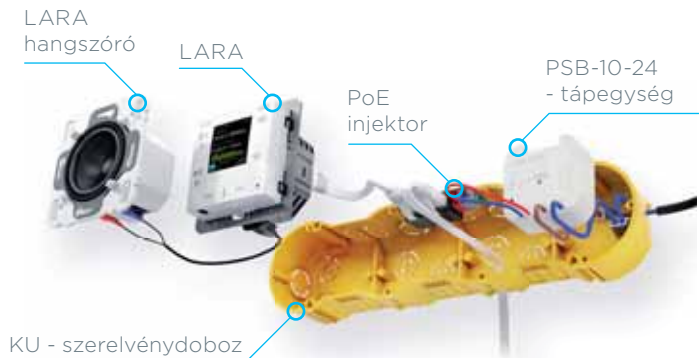

Mennyezetben

Méret (mm):
204x204x92

Max. teljesítmény: 60 W

Impedancia: 8 Ω

Szín: fehér

Csatlakozási módok

PoE tápellátás + Wi-Fi a dobozban

PoE tápos WiFi híd tápegységgel a szerelvénydobozban. Tápellátás 230 VAC.
rendelési szám: 5224

PoE tápellátás a dobozban

PoE injektor tápegységgel a szerelvénydobozban. Tápellátás 230 VAC.
rendelési szám: 6605

PoE tápellátás

PoE injektor 230V-os dugasztáp adapterrel.
rendelési szám: 5225

PoE tápellátás + Wi-Fi