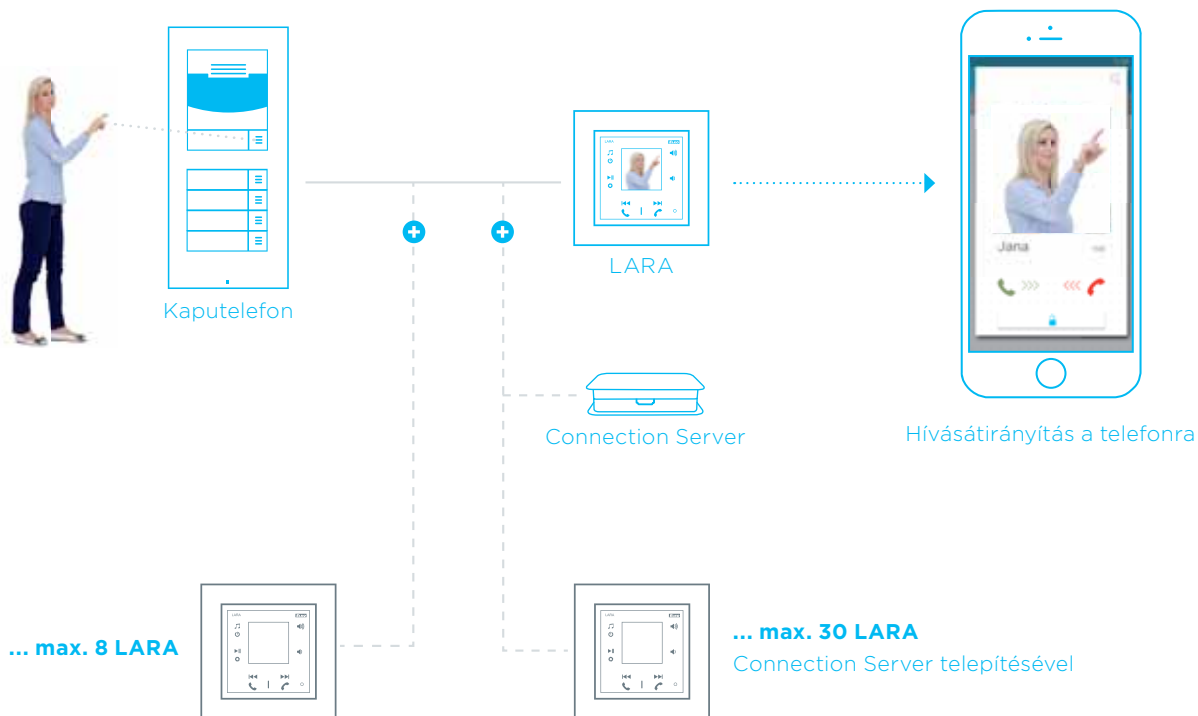

A LARA Rádió szorosan kapcsolódik a zenéhez. Kedvelt zenéi közvetlenül lejátszhatók okostelefonról, MP3-lejátszóról, iPad-ről vagy NAS-adattárolóról.

Intercom (házi telefon)

A LARA nem csak a kaputelefonnal kommunikálhat, hanem okostelefonnal vagy más LARA készülékekkel is, melyek az egész házba telepít-

hetők. Ez lehetővé teszi, hogy hívja más helyiségben tartózkodó családtagjait is.

Videotelefon

A LARA másik előnye a videotelefon funkció. A LARA csatlakozik a kaputelefonhoz, így kommunikálhat a becsengető látogatóval, akit a színes kijelzőn láthat is. A látogató hívhatja

bármelyik LARA-t a házban vagy mindegyiket egyszerre. Az ajtózárral összekapcsolva az egyes LARA egységek gombnyomásra nyithatják a zárat.”

Audiozóna

Az Audiozónák segítségével zenét hallgathat a központi adattárból a LARA-kon keresztül bármelyik helyiségben. Egyéni zónákat hozhat létre a zenehallgatáshoz, pontosan az Ön ízlésének megfelelően.

Intercom & Videotelefon

A LARA lehetővé teszi a házon belüli (Intercom) és a ház bejáratánál lévő kaputelefonnal (videotelefon) történő kommunikációt.

Legfeljebb 30 eszköz (LARA, telefon, tablet, ...) csatlakoztatható a rendszerhez. A LARA alkalmas távoli kommunikációra is - mindössze internet kapcsolatra van szükség.