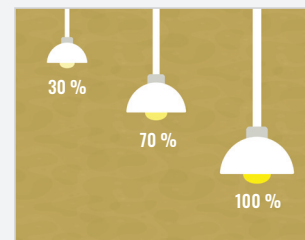

Stmívání

RFWD-71/W + RFDEL-71B

- regulace intenzity světla (R, L, C, ESL, LED)
- plynulý náběh / doběh