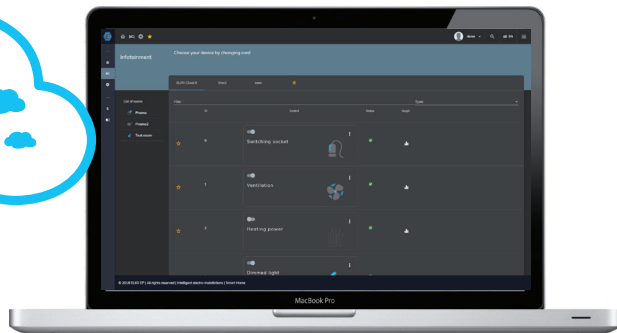

## Ovladače:

Aplikace pro chytrý telefon

Rádio a Interkom

Bezdrátová dotyková jednotka

Nástěnný bezdrátový vypínač

Bezdrátový regulátor teploty

Bezdrátový vypínač se stmívačem

Bezdrátový dálkový ovladač & klíčenka