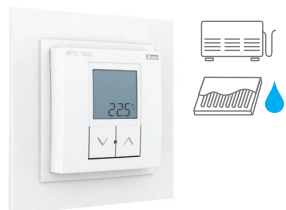

RFTC-10/G
Jednoduchý bezdrátový regulátor teploty