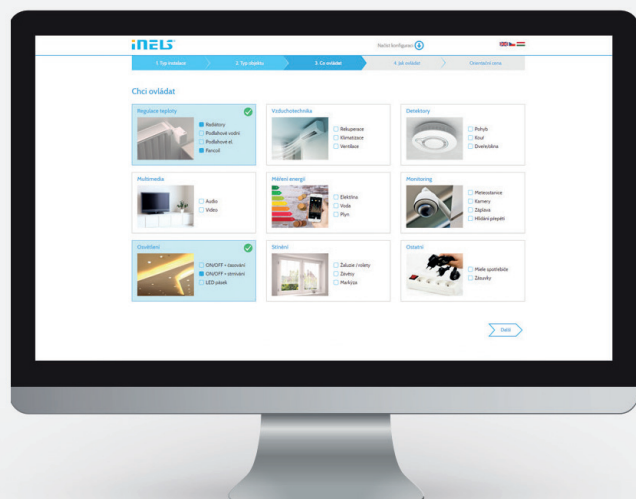

**Rychlá konfigurace
zakázky**

Velký výběr možností

**Orientační cena
během pár minut**

Cenovou nabídku naleznete na
elkoep.inels.com