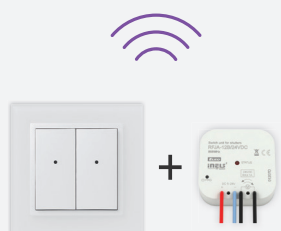

Žaluzie, rolety

RFWB-40/G + RFJA-12B

- vytažení / zatažení
- naklápění lamel