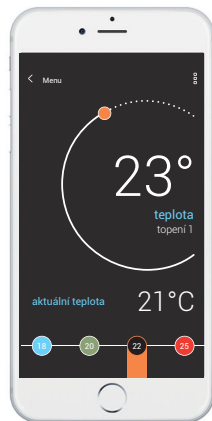

Vytápění

Teplotu můžete nastavit v každé místnosti přesně tak, jak Vám vyhovuje.