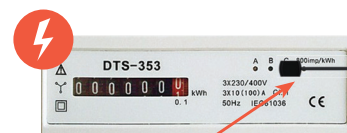

## Měření energií

**RFPM-2M**  
Energy brána

**RFTM-1**  
Bezdrátový převodník pulzů

**CT50**  
Proudový transformátor

*Blikající LED*

**LS**  
LED senzor