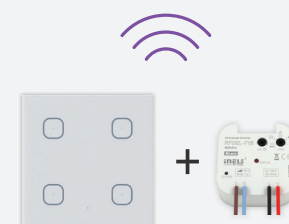

Stmívání

RFWD-71/W + RFDEL-71B

- regulace intenzity světla (R, L, C, ESL, LED)
- plynulý náběh / doběh