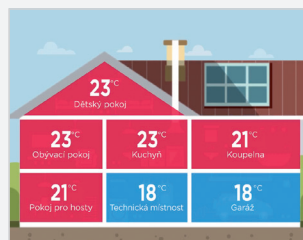

Vytápění

RFTC-50/G + RFATV-1

- termohlavice na ventil
- měření teploty
- hlídání "otevřeného okna"