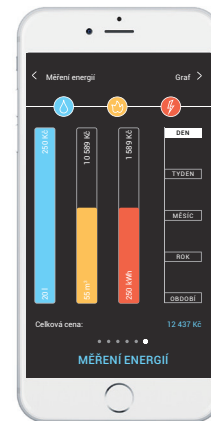

Měření energií

Spotřebu všech energií si můžete kdykoliv zkontrolovat přímo v mobilu.