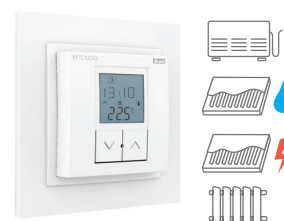

## Termoregulace

**RF Touch**  
Bezdrátová dotyková jednotka

**RFTC-10/G**  
Jednoduchý bezdrátový regulátor teploty

**RFTC-50/G**  
Bezdrátový regulátor teploty

**RFTC-100/G**  
Bezdrátový regulátor teploty