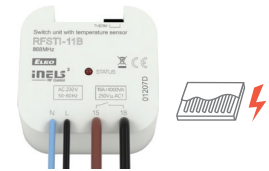

RFSTI-11B
Spínací prvek
s teplotním senzorem