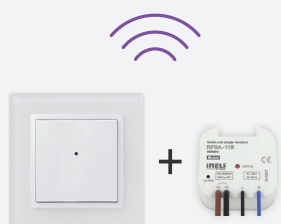

Jednoduché ovládání

Rychlé řešení: ovladač + přijímač

Spínání

RFWB-20/G + RFSA-11B

- zapnuto / vypnuto
- časovač zapnutí/vypnutí