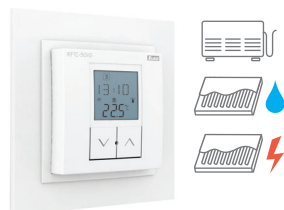

## Termoregulace

**RF Touch**  
Bezdrátová dotyková jednotka

**RFTC-10/G**  
Jednoduchý bezdrátový regulátor teploty

**RFTC-50/G**  
Bezdrátový regulátor teploty

**RFTC-100/G**  
Bezdrátový regulátor teploty