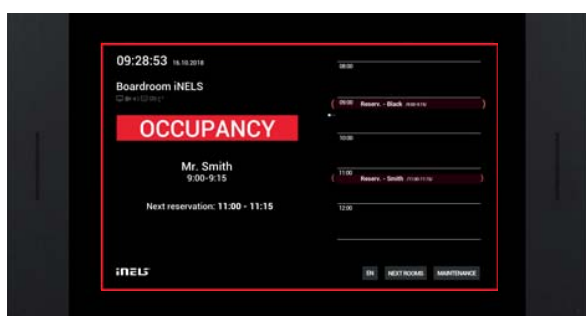

Система за резервации — приложение за iTP