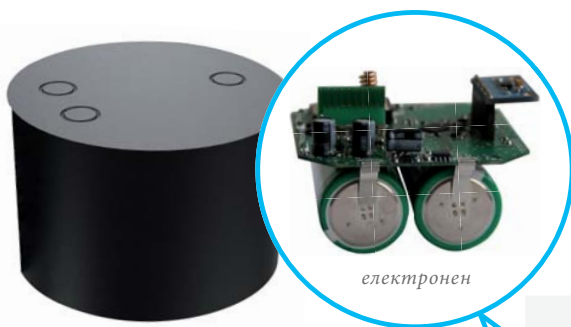

Сензор за паркиране AirPS-100S

Открива свободно или заето място за паркиране, използвайки магнитния принцип
Комуникацията се осигурява от мрежата на Sigfox
Живот на батерията около 10 години.

Защита IP67.