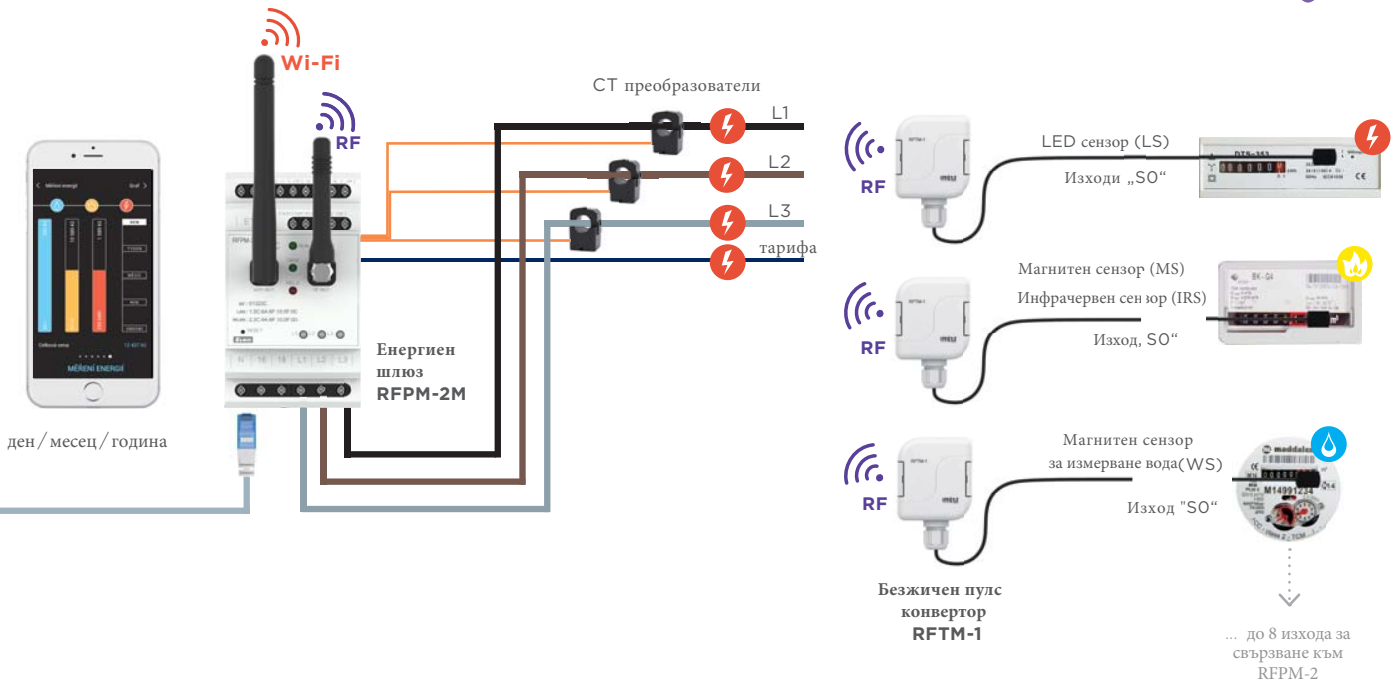

ПРИЛОЖЕНИЯ ЗА ВСИЧКИ ... iNELS Home Control

iNELS BUS System (кабелна електро-инсталация)					iNELS RF Control (безжична електро-инсталация)					
Android		iOS		TIZEN®	Android		iOS		TIZEN®	SAMSUNG Gear S2/S3
Таблет	Телефон	iPad	iPhone	Samsung TV за болници	Телефон	iPhone	Smart TV	Smart часовник		
iHC-TA	iHC-MA	iHC-TI	iHC-MI	TIZEN 3.0	iHC-MAIRF	iHC-MIIRF	eLAN-RF	iHC-WTRF		

Категория	Функция	iNELS BUS System					iNELS RF Control				
		iHC-TA	iHC-MA	iHC-TI	iHC-MI	TIZEN 3.0	iHC-MAIRF	iHC-MIIRF	eLAN-RF	iHC-WTRF	
BUS & RF	Осветление	✓	✓	✓	✓	✓	✓	✓	✓	✓	✓
	Шори	✓	✓	✓	✓	✓	✓	✓	✓	✓	✓
	Контакти	✓	✓	✓	✓	✓	✓	✓	✓	✓	✓
	Гаражни врати и порти	✓	✓	✓	✓	✓	✓	✓	✓	✓	✓
	RGB лампи, LED ленти	✓	✓	✓	✓	✓	✓	✓	✓	✓	✓
	Сцени	✓	✓	✓	✓	✓	✓	✓	✓	✓	✓
	Отопление	✓	✓	✓	✓	✓	✓	✓	✗	✗	✗
Third Parties Integration	Мултимедия	✓	✓	✓	✓	✓	✗	✗	✗	✗	✗
	Камери	✓	✓	✓	✓	✓	✓	✓	✓	✗	✗
	Климатизи	✓	✓	✓	✓	✓	✓	✓	✗	✗	✗
	Рекуперация	✓	✓	✓	✓	✓	✗	✗	✗	✗	✗
	Домашни ел. уреди (MIELE)	✓	✓	✓	✓	✓	✗	✗	✗	✗	✗
	Метео станция	✓	✓	✓	✓	✓	✓	✓	✗	✗	✗
	Измерване и визуализация на енергия	✓	✓	✓	✓	✓	○	○	✗	✗	✗
	Интерком	✓	✓	✓	✓	✓	✓	✓	✗	✗	✗
	A/V устройства	✓	✓	✓	✓	✓	✓	✓	✗	✗	✗

✓ Поддържани ○ Очаквайте скоро ✗ Не се поддържа

Приложенията на iNELS Home Control са БЕЗПЛАТНИ за изтегляне от

или

поддържат от Android OS 2.3 или по-нова версия и iOS.

www.inels.com

УПРАВЛЕНИЕ НА ЕНЕРГИЯТА

Кабелно решение (iNELS BUS) за по-големи сгради

Безжично решение (iNELS RF Control)

за съществуващи апартаменти и къщи

Безжично решение (iNELS Air – Platform for IoT)

за съществуващи апартаменти и къщи

РЕФЕРЕНЦИИ