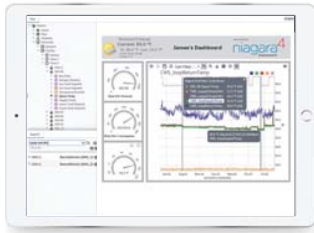

powered by
niagara
framework