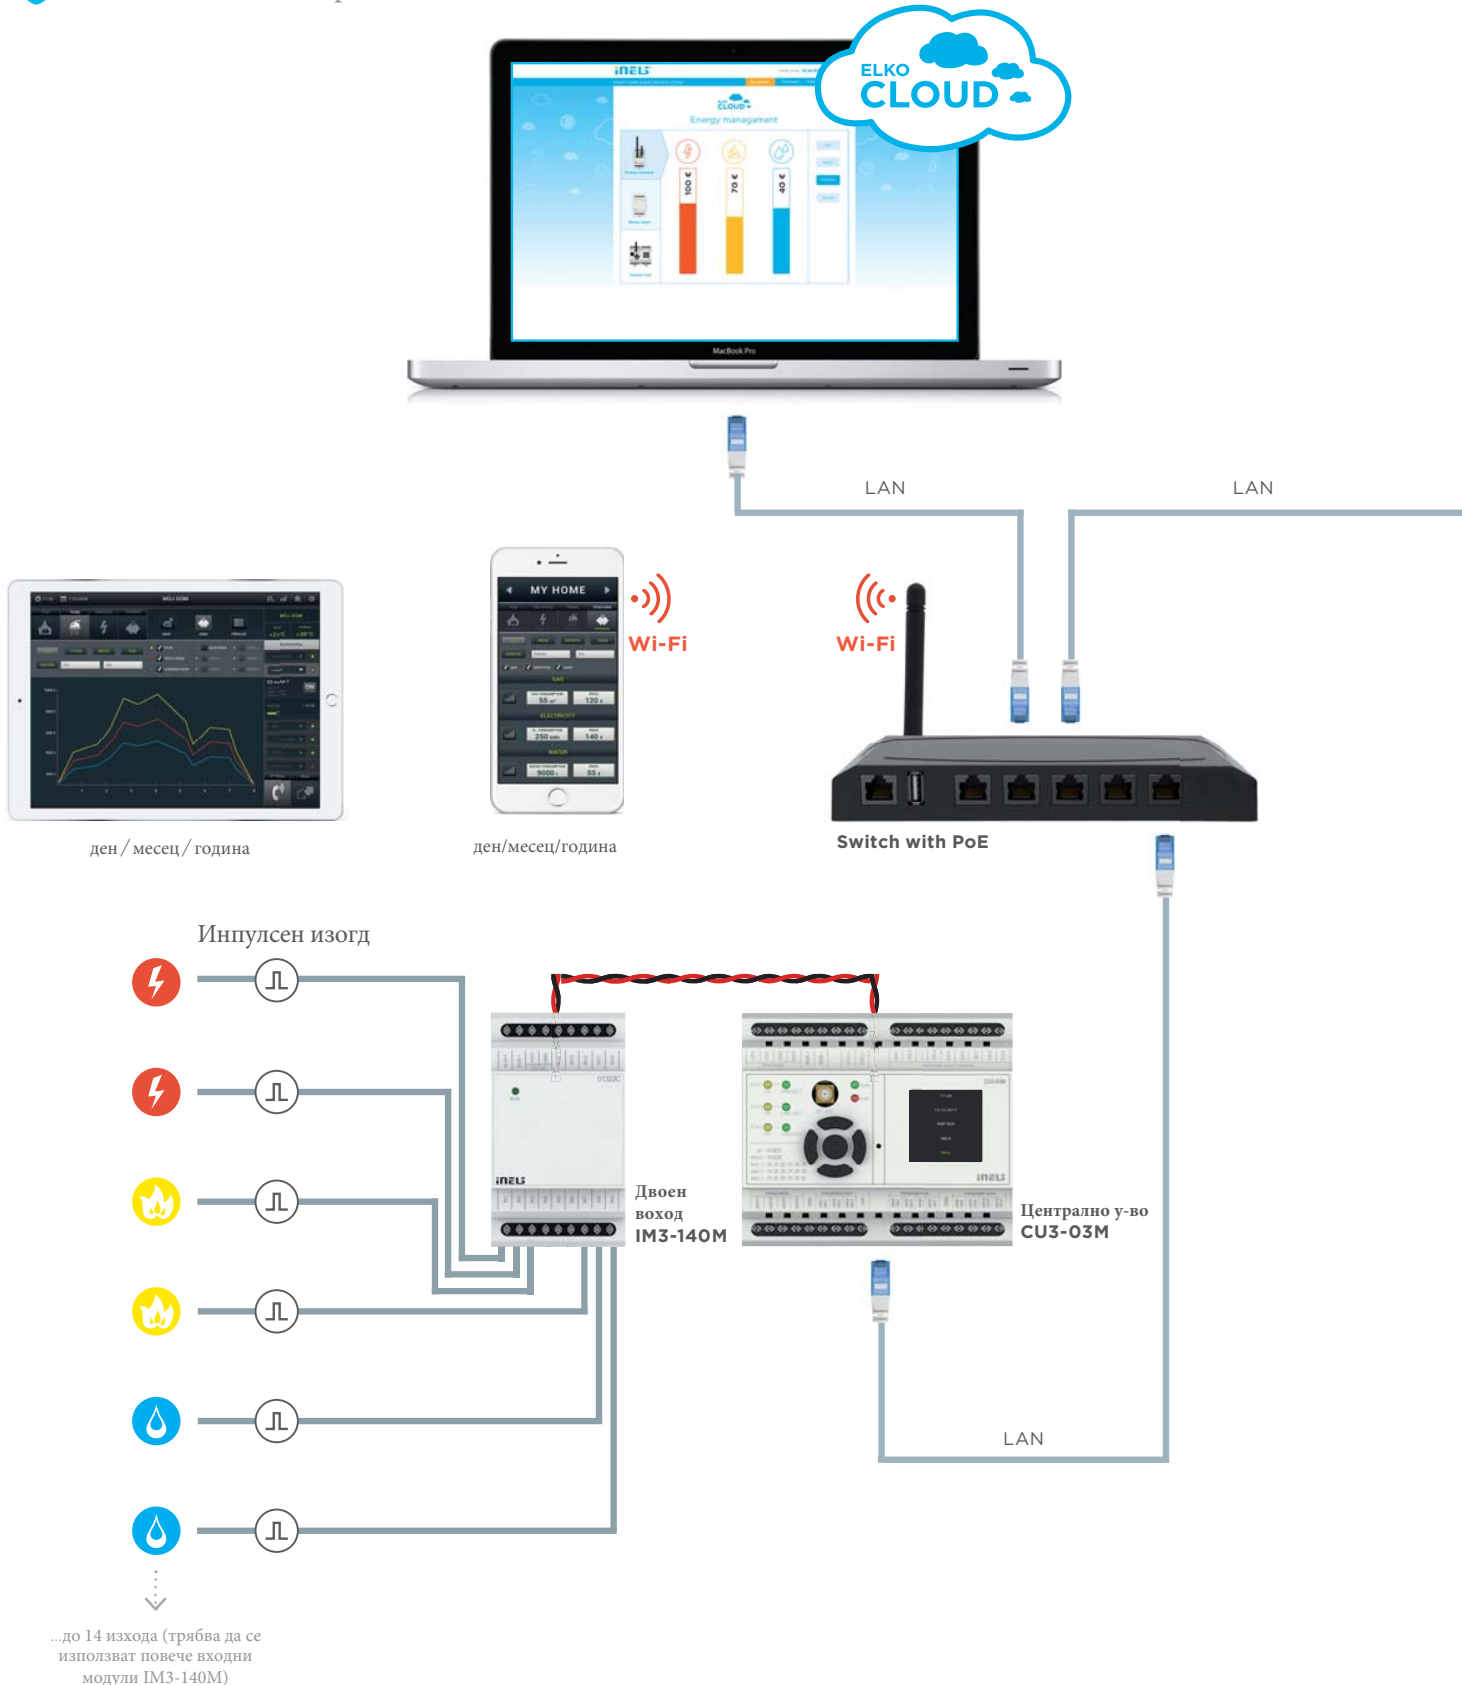

УПРАВЛЕНИЕ НА ЕНЕРГИЯТА

Кабелно решение (iNELS BUS) за по-големи сгради