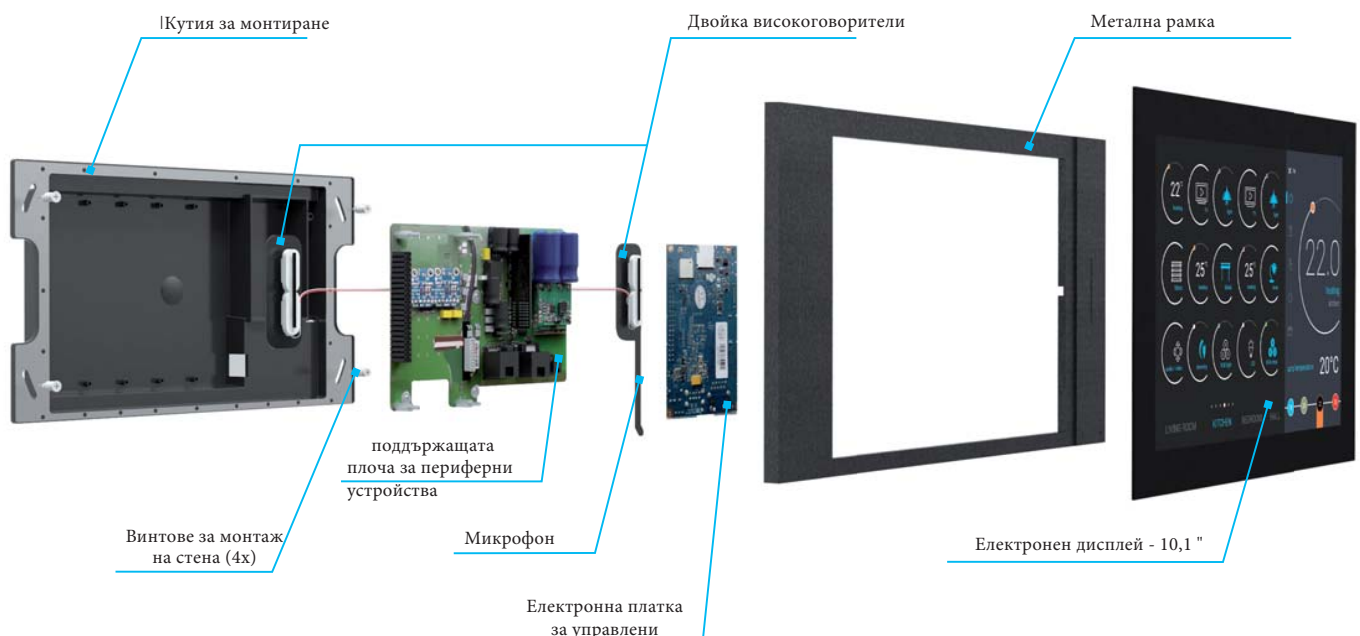

iTP — INELS ТЪЧ ПАНЕЛ

10.1 "iTP" тъч панел, предназначен за управление на iNELS чрез приложението iNELS Home Control или офис приложение за офиса на бъдещето. Черно лакираното покритие в комбинация със стъкло е привлекателен дизайн за всякакви помещения и благодарение на интегрираните високоговорители и микрофон предлага и интерком функция, която може да се използва в комбинация с LARA домофон. Панелът е готов за монтаж в монтажна кутия с корпус, който служи като рамка за монтиране.

Какво може да Ви предложи iTP?

- Съвързането към локалната мрежа е възможно при Ethernet връзка с PoE захранване.
- Активно електрическо потребление (IEEE 802.3af).
- Актуализиране на приложенията през интернет.
- Панелът също така включва корпус, който също служи като монтажна рамка.

От какво се състои iTP?

iTP в офиса на бъдещето

Системата, която контролира влизането в сградата и в отделните зони, е ключов фактор, който засяга безопасността на хората, имуществото и информацията. Автоматизираните технологии, като например осветление, отопление и охлаждане, осигуряват оптимална работна среда и ефективно използване на електро енергията.