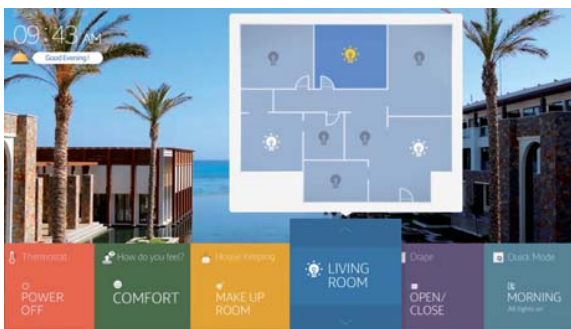

БОЛНИЧНА СТАЯ, КОНТРОЛ ЧРЕЗ ТВ

Samsung ТВ за болници

Можете да създадете собствени плейлисти за песни, да слушате радиостанции или да гледате любими филми. Чрез менюто на телевизора е възможно да контролирате аудио зоните и музикалния плейър LARA.