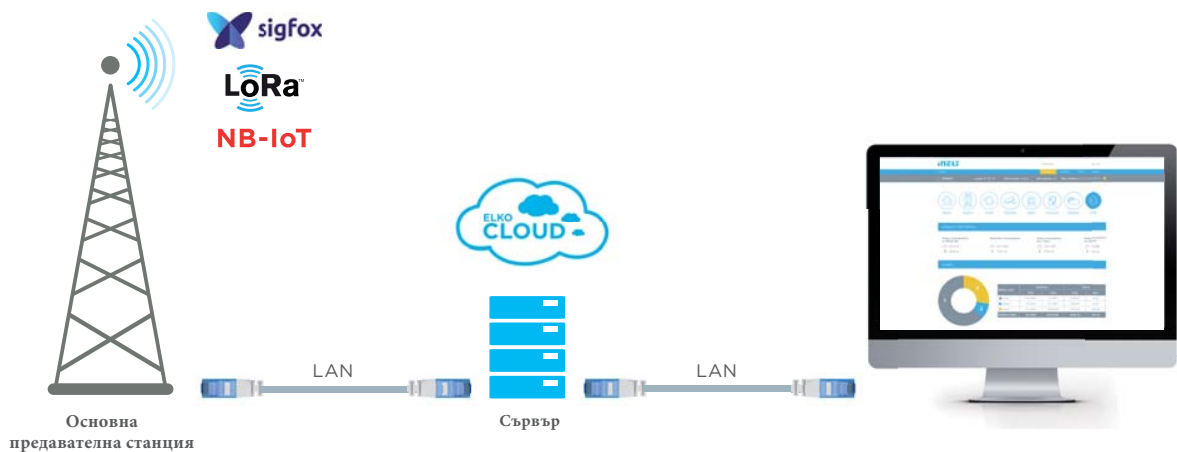

✓ Поддържани ○ Очаквайте скоро ✗ Не се поддържа

Приложенията на iNELS Home Control са БЕЗПЛАТНИ за изтегляне от

или

поддържат от Android OS 2.3 или по-нова версия и iOS.

www.inels.com

УПРАВЛЕНИЕ НА ЕНЕРГИЯТА

Кабелно решение (iNELS BUS) за по-големи сгради

Безжично решение (iNELS RF Control)

за съществуващи апартаменти и къщи

Безжично решение (iNELS Air – Platform for IoT)

за съществуващи апартаменти и къщи

РЕФЕРЕНЦИИ