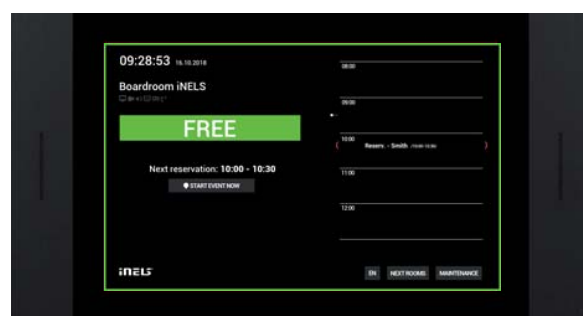

Система за резервации — приложение за iTP