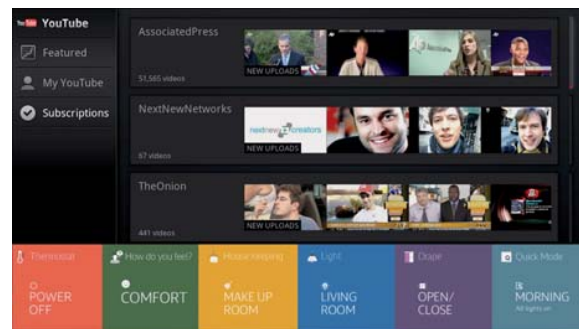

ММоят канал / Мултимедиа

Гостите лесно да намерят и да се насладят на програмите по техен избор, без да се налага да преглеждат ръчно стотици телевизионни канали. Функцията за бързо търсене на канал ми позволява да намирате канали, съобразени с техния вкус, по страна и жанр.