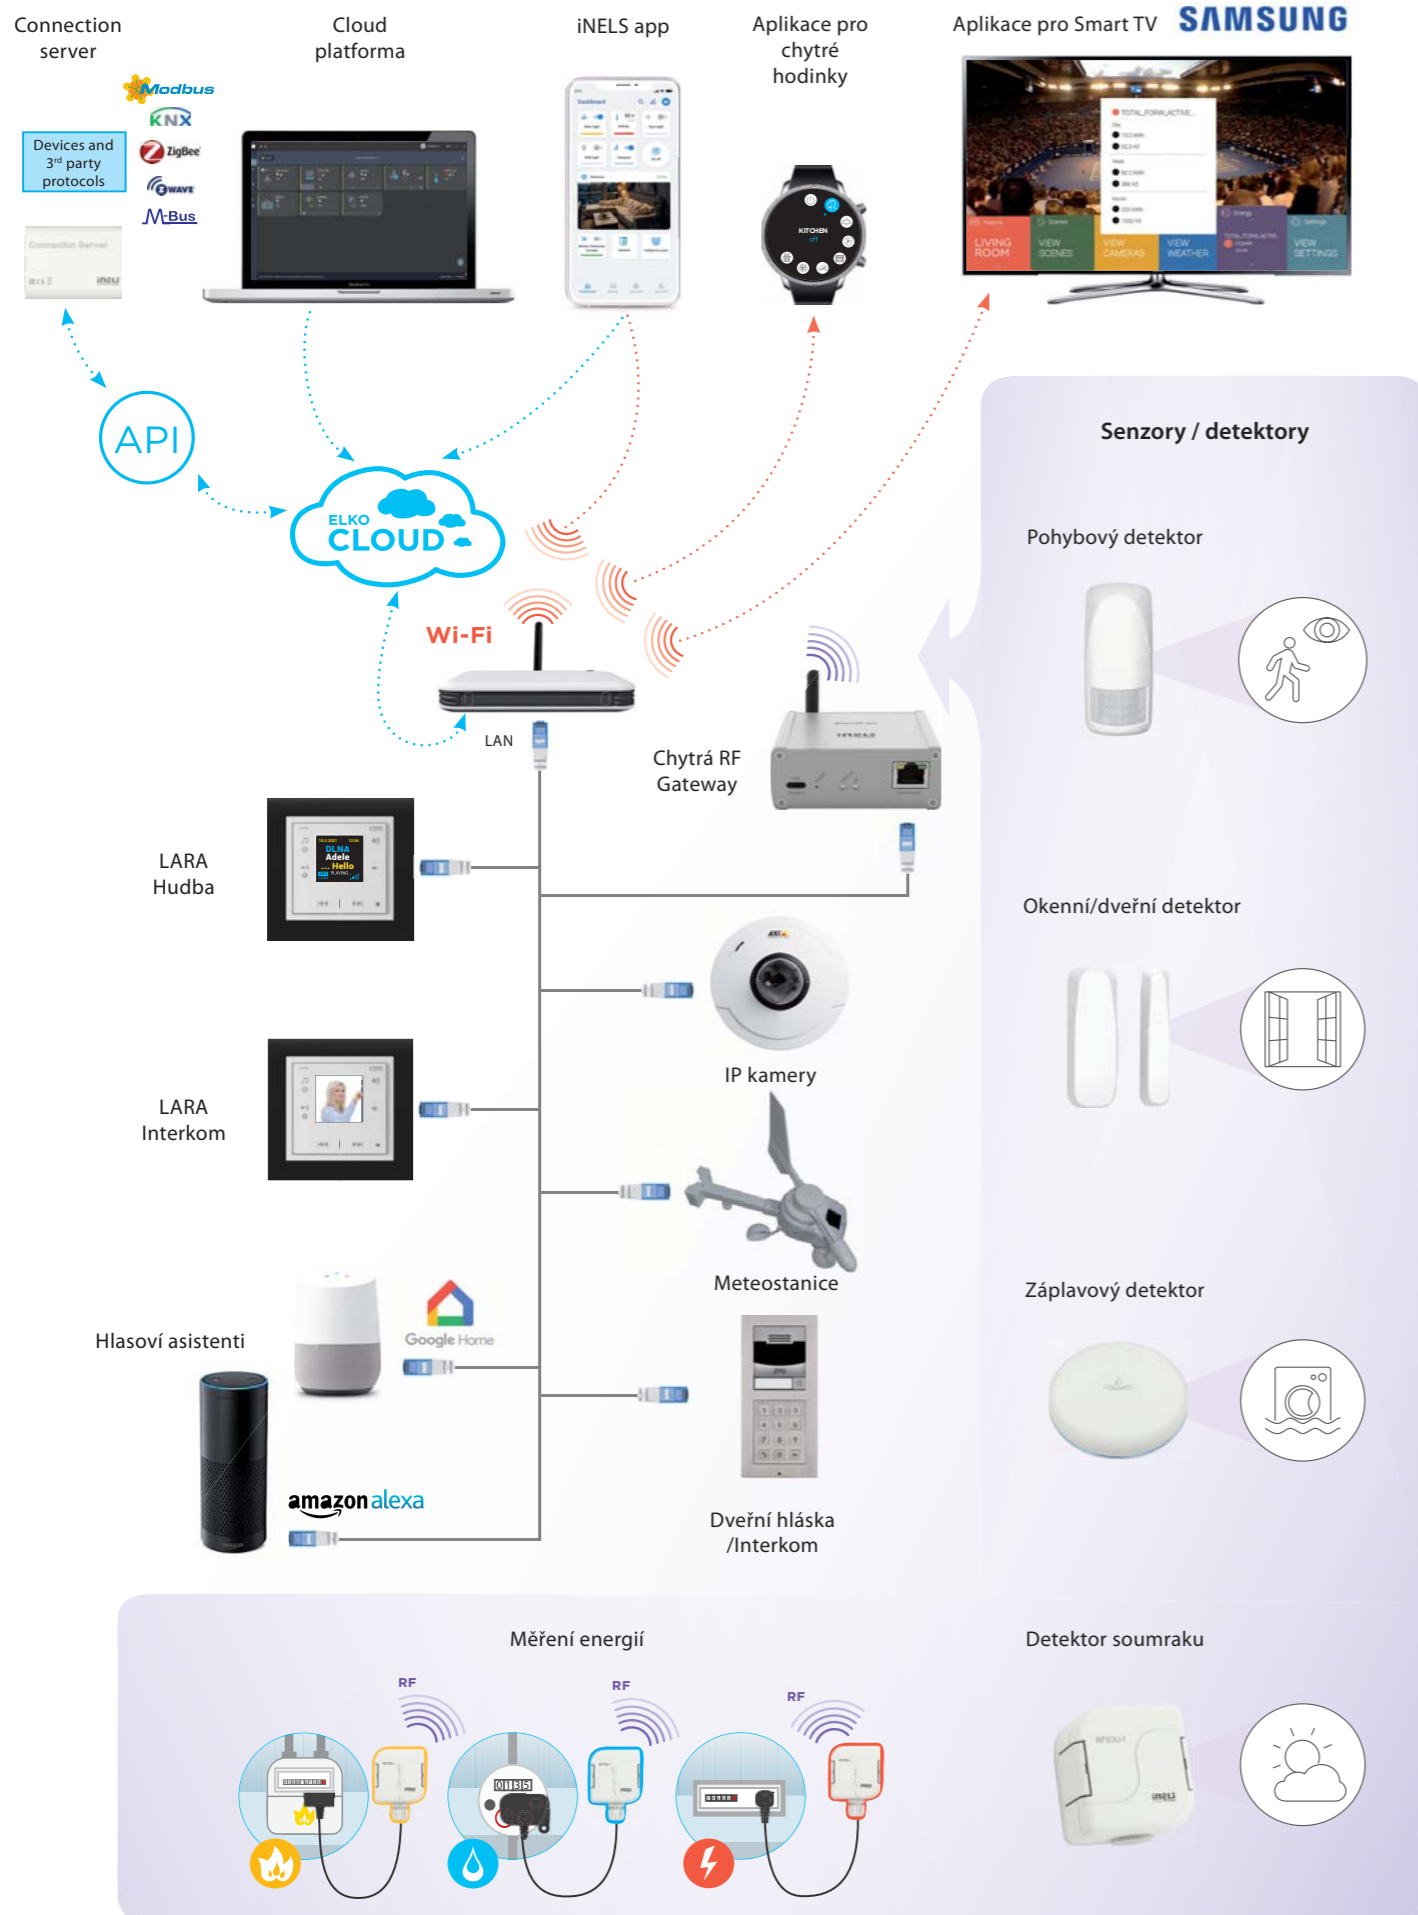

IDRT3-1
Digitální pokojový
termoregulátor

Hotelové řešení

GCR3-11
Skleněná čtečka karet

GDB3-10
Skleněný dveřní
zvonek (info panel)

GCH3-31
Skleněný držák
karet

EHT3
Hotelová ovládací
jednotka s dotykovým
displejem

Převodníky

eLAN-IR-003
Převodník Ethernet-IR

eLAN-RS485/232
Převodník RS485/232-iNELS

GSB3-60/S
Skleněný dotykový
ovladač
se symboly

GSP3-100
Skleněný dotykový
panel

GBP3-60/xL/1F
Skleněný dotykový
panel levý

GBP3-60/xR/1F
Skleněný dotykový
panel pravý

iNELS aplikace

Aplikace dostupná také pro tablety

Příslušenství

**TELVA-2 230V,
TELVA-2 24V**
Termopohony

**AN-I,
AN-E**
Interní anténa
Externí anténa

**TC,
TZ,
Pt100**
Teplotní senzory

ARCHITEKTURA / SCHÉMA SYSTÉMU RF

ARCHITEKTURA / SCHÉMA SYSTÉMU BUS

CHCETE SE DOZVĚDĚT VÍCE O NAŠICH ŘEŠENÍCH?

Více informací, nejen o bezdrátovém a sběrnicovém řešení, naleznete v našich katalozích: <https://www.elkoep.cz/katalogy>