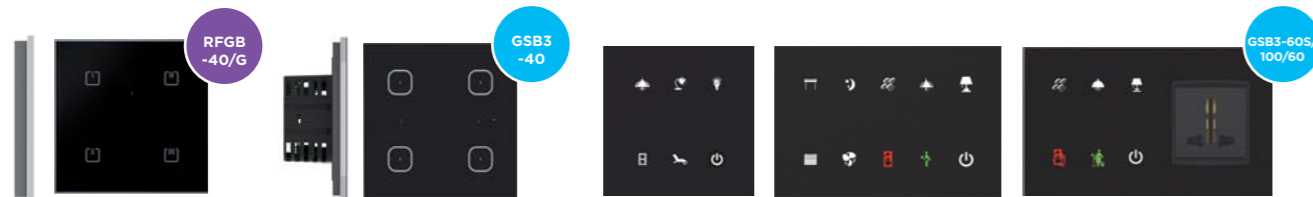

Nástěnné skleněné dotykové ovladače