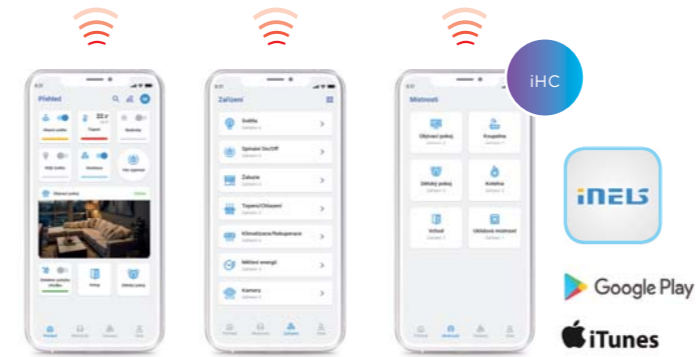

MÁTE TO POD KONTROLOU

Ovládejte dům mnoha způsoby, které lze navíc libovolně kombinovat.

Vypínače a ovladače:

V moderním designu a mnoha barevných kombinacích. V ekonomické plastové i dotykové skleněné variantě.

Tlačítkové nástěnné ovladače

Nástěnné skleněné dotykové ovladače

Dotykové panely:

Ovládání celé řady jednotek z jednoho místa - ať už osvětlení domácnosti či teploty pokoje.

Dálkové ovládání:

Vše je možné řídit i přes plnohodnotný dálkový ovladač. Například v podobě jednoduché klíčenky.

iNELS aplikace:

iNELS aplikace s možností intuitivního ovládání a moderního designu je dostupná také pro tablety.

Hlasové ovládání:

Cokoli chcete, stačí jen vyslovit. Náš systém je plně integrovaný s Google Home či Amazon Alexa.