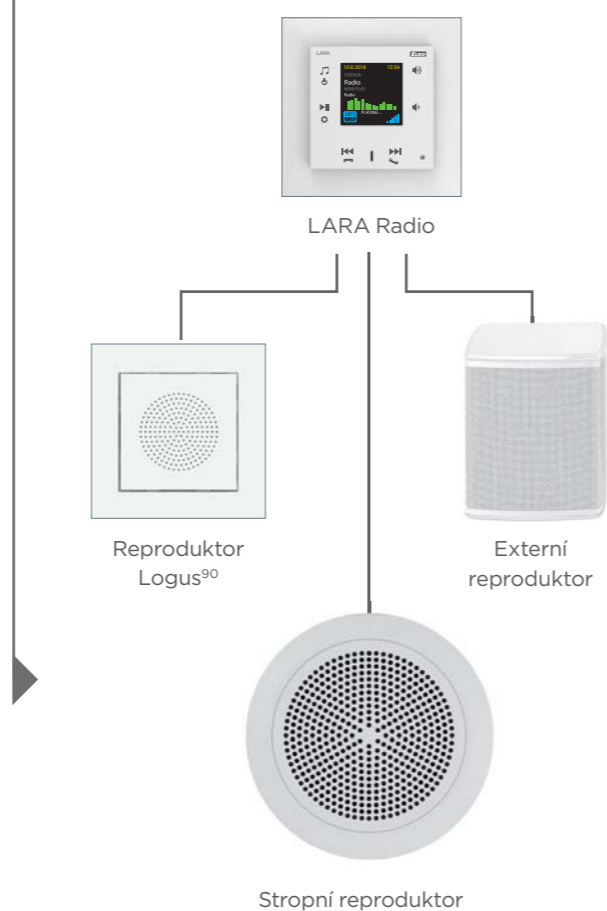

Záplavový detektor

DVEŘNÍ HLÁSKA, KAMERY

Kdykoli potřebujete, víte, co se děje za dveřmi

Získejte dokonalý přehled. O tom, kdo zvoní, kdo se pohybuje kolem domu. Kdo je zvaný a nezvaný host.

Co oceníte:

- komunikaci uvnitř samotného domu
- vzdálenou komunikaci s mobilním telefonem
- kamerový systém s notifikacemi
- možnost reagovat na příchozí i v případě, že nejste doma
- vzdálené otevírání dveří

Interkom HIK VISION

Interkom 2N

Kamera

LARA Interkom

iNELS aplikace

MULTIMÉDIA

Neomezené možnosti zábavy

Streamujte internetová rádia nebo hudbu z centrálního úložiště. Poslouchejte hudbu kdekoli se právě pohybujete. Bavte se díky možnostem, které technologie přináší.

Co oceníte:

- internetové rádio
- přehrávání audia z úložiště
- přehledné ovládání z panelů nebo mobilu
- jednoduchou instalaci
- Spotify, Tunes

OVLÁDÁNÍ SPOTŘEBIČŮ - NEJEN TĚCH DOMÁCÍCH

Propojte informace z různých zařízení

Lednička, pračka a trouba už dnes umí velké věci. Udělat kus práce, kterou vy dělat nemusíte. A v pravou chvíli vás o tom informovat.

Co oceníte:

- napojení domu na další chytré technologie
- přehledné ovládání z různých zařízení
- chytré notifikace a stavy
- pohodu a komfort, který jste dřív neznali