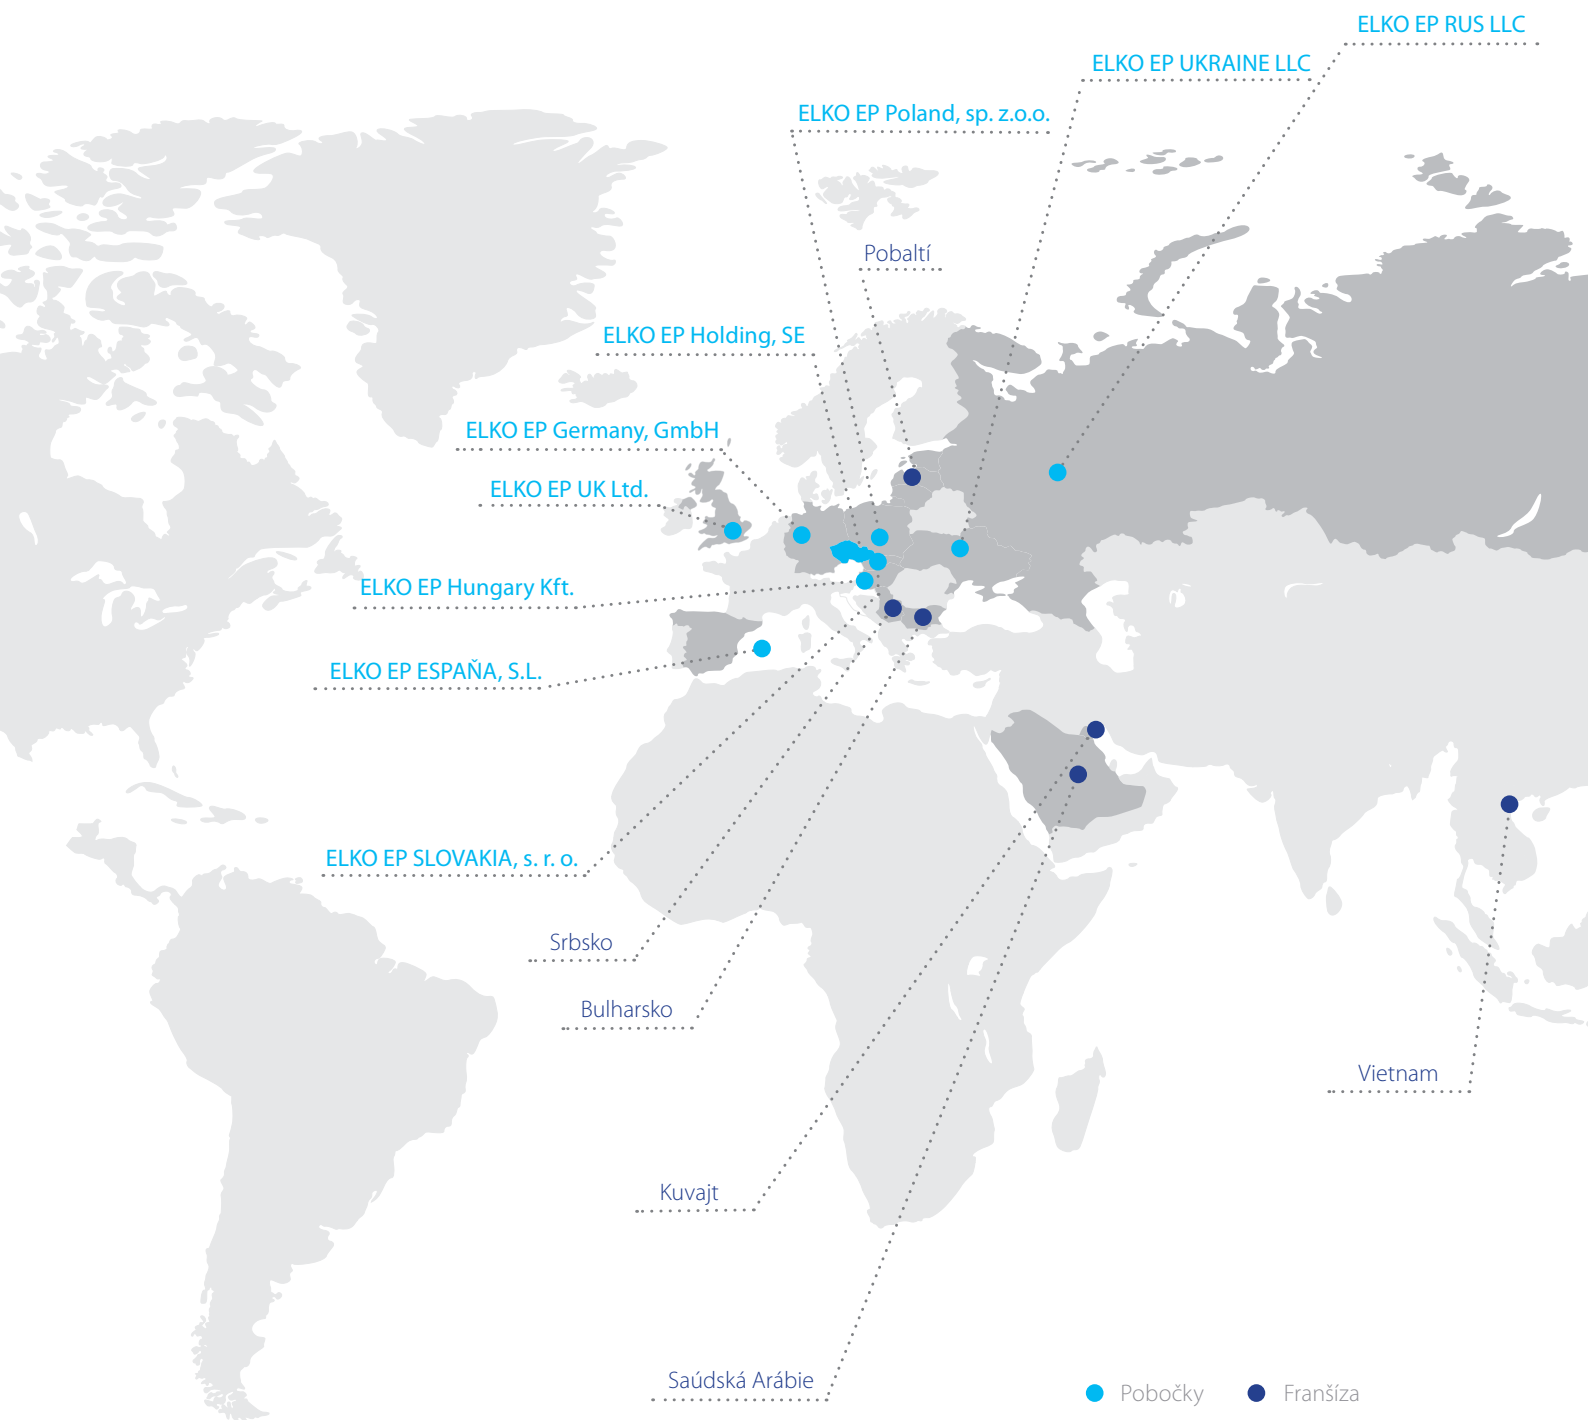

ELKO EP Holding

www.elkoep.cz

Vydáno: 06/2021 | 1. vydání
Změna parametrů vyhrazena.