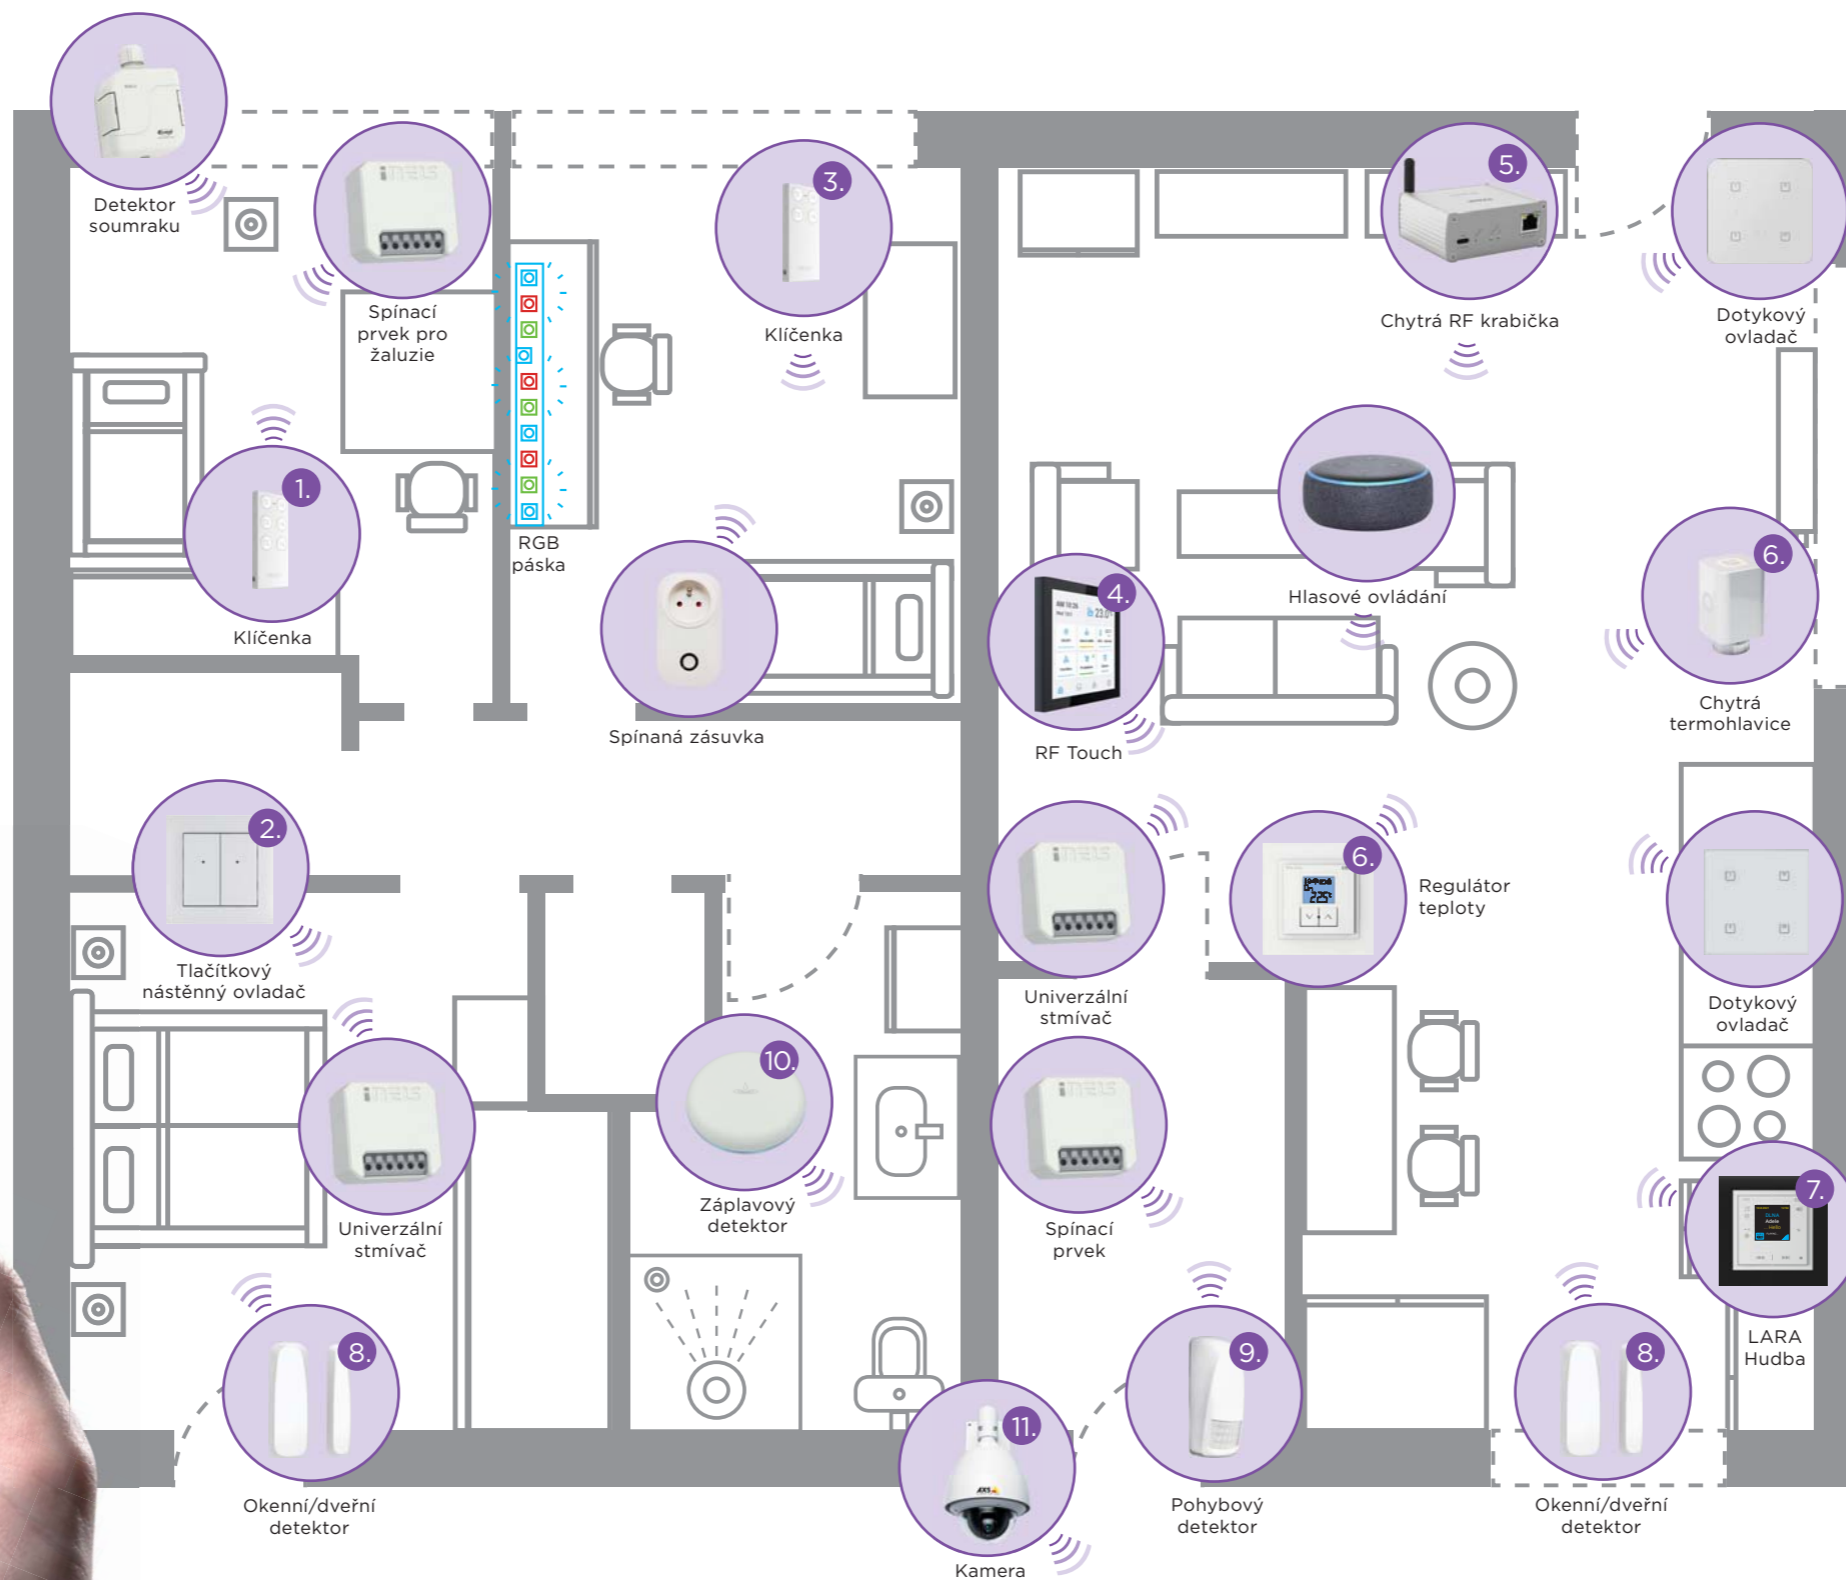

BEZDRÁTOVÁ KOMUNIKACE

PŘÍKLAD VYBAVENÍ A ZAPOJENÍ

1.

Možnost ovládání žaluzií lokálním ovladačem nebo světelným detektorem (rozednění/setmění). Možnost kombinovat s pevným časovým rozvrhem.

2.

Regulace intenzity osvětlení a volby světelných scén. Na obrázku je stmívací prvek řízen nástěnným ovladačem.

3.

Dálkové ovládání pro různá zařízení. Například RGB páska nebo stmívatelné zásuvky.

4.

Centrální ovládání zařízení v pokoji pomocí nástěnného panelu RF Touch a dotykových ovladačů.

5.

Chytrá krabička eLAN pro ukládání dat a přednastavených scénářů. Pro možnost ovládání domu telefonem, tabletem nebo chytrou televizí.