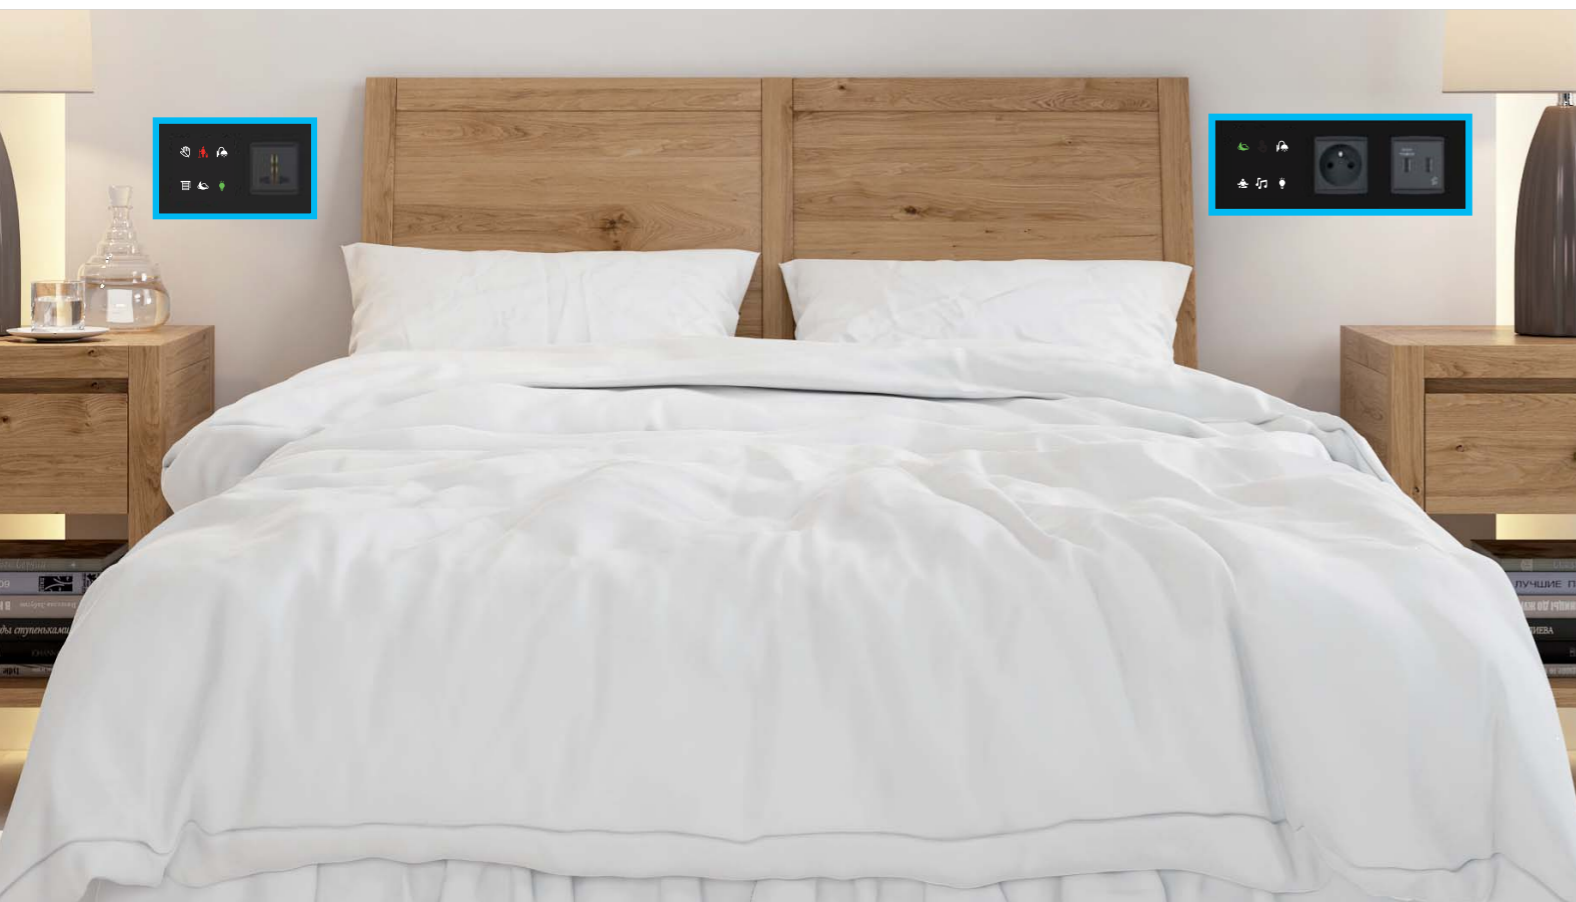

Po úspěšném uvedení skleněné řady iNELS GRMS jsme se rozhodli posunout jejich vývoj opět o něco dále a nabídnout nové řešení těm, kteří preferují spíše oblé tvary. Spolu s tvarem se také změnilы ikony ovladačů, jež si můžete zvolit sami dle svých požadavků. Kompaktní řešení a zkosený tvar dozadu sleduje nejmodernější trendy architektů. A stejně jako klasická varianta s ostrými okraji elegantně zapadne do jakéhokoliv prostředí, ať už se jedná o hotelovou chodbu (skleněná čtečka karet) či přímo k nočnímu stolku v pokoji (skleněné dotykové panely). Varianta černé a bílé barvy je již také samozřejmostí. Které jsou vašim favoritem?