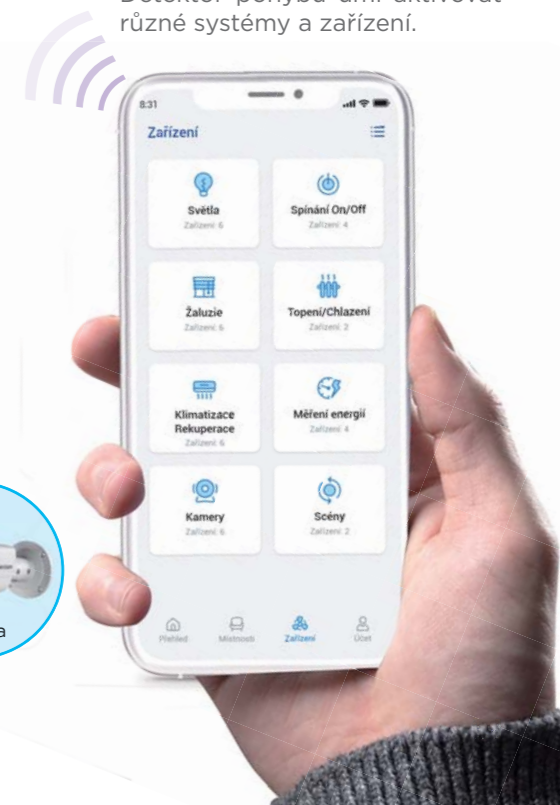

5.

Záplavový detektor k indikaci vody z přečtené vany nebo prasklé vodovodní hadičky.

6.

Hlasové ovládání systému pomocí aplikace Google HOME či amazon alexou.

7.

Nástěnný Touch panel sloužící k ovládání všech instalovaných prvků domácnosti.

8.

Nástěnný termostat může řídit radiátory nebo centrální zdroj vytápění. Na obrázku v kombinaci s chytrou termohlavicí.

9.

Internetové rádio a multimediální přehrávač. Možnost připojit k domovnímu interkomu.

10.

Magnetický detektor pro detekci otevření okna nebo dveří.

11.

Detektor pohybu umí aktivovat různé systémy a zařízení.

VZOROVÁ KALKULACE BEZDRÁTOVÉ (RF) ELEKTROINSTALACE

DŮM 4+1

29 960 Kč

Společné systémové prvky