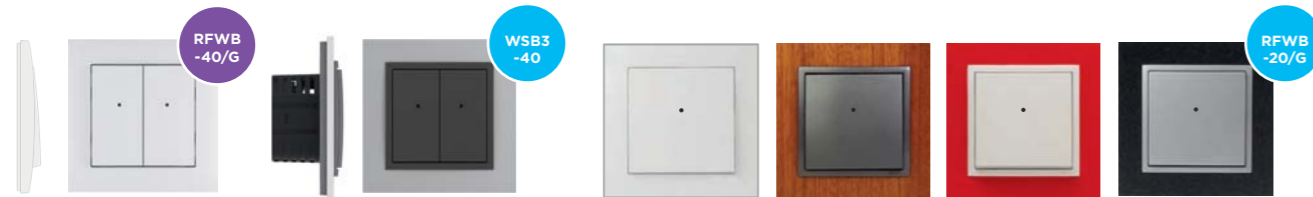

MÁTE TO POD KONTROLOU

Ovládejte dům mnoha způsoby, které lze navíc libovolně kombinovat.

Vypínače a ovladače:

V moderním designu a mnoha barevných kombinacích. V ekonomické plastové i dotykové skleněné variantě.

Tlačítkové nástěnné ovladače