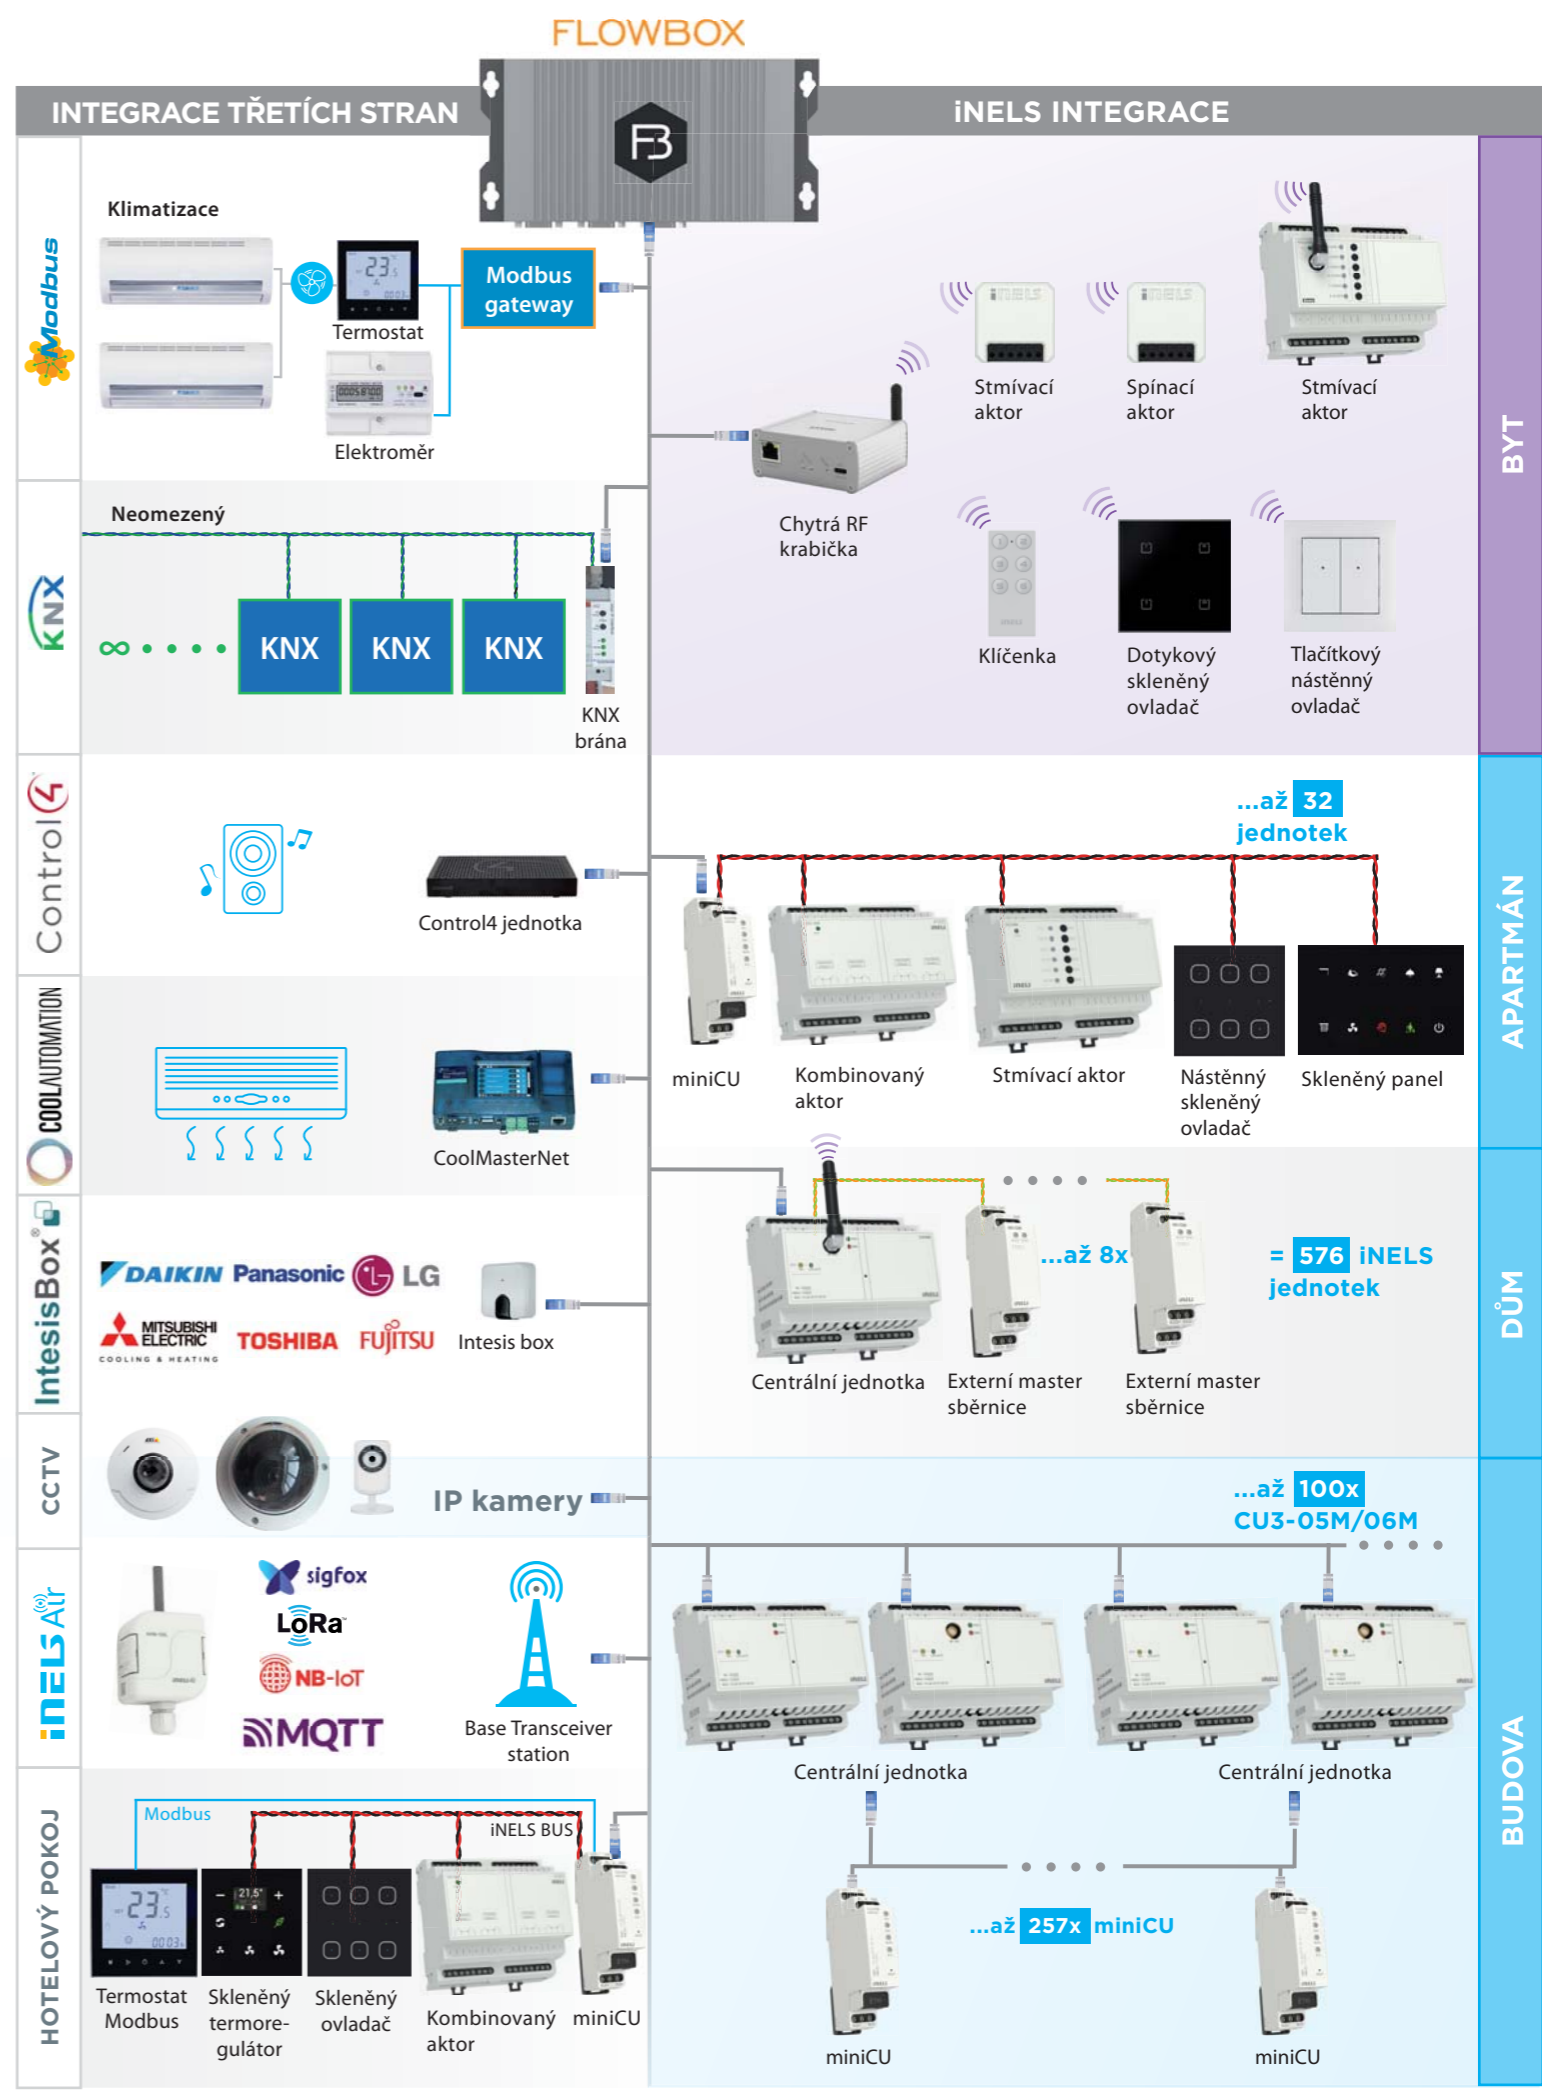

Převodníky

eLAN-IR-003
Převodník Ethernet-IR

eLAN-RS485/232
Převodník RS485/232-iNELS

GSB3-60/S
Skleněný dotykový
ovladač
se symboly

GSP3-100
Skleněný dotykový
panel

GBP3-60/xL/1F
Skleněný dotykový
panel levý

GBP3-60/xR/1F
Skleněný dotykový
panel pravý

iNELS aplikace

Aplikace dostupná také pro tablety

Příslušenství

**TELVA-2 230V,
TELVA-2 24V**
Termopohony

**AN-I,
AN-E**
Interní anténa
Externí anténa

**TC,
TZ,
Pt100**
Teplotní senzory

ARCHITEKTURA / SCHÉMA SYSTÉMU RF

ARCHITEKTURA / SCHÉMA SYSTÉMU BUS

CHCETE SE DOZVĚDĚT VÍCE O NAŠICH ŘEŠENÍCH?

Více informací, nejen o bezdrátovém a sběrnicovém řešení, naleznete v našich katalozích: <https://www.elkoep.cz/katalogy>