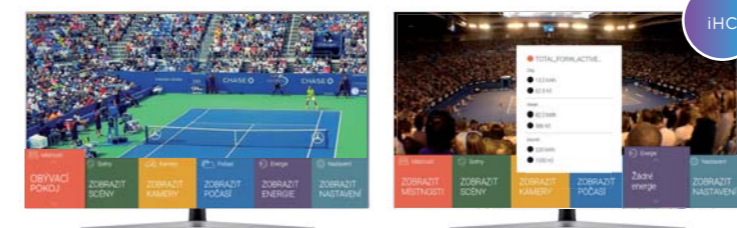

Aplikace pro televize:

Televize již slouží nejen k sledování televizních programů - nyní můžeme její pomocí ovládat i svou domácnost.