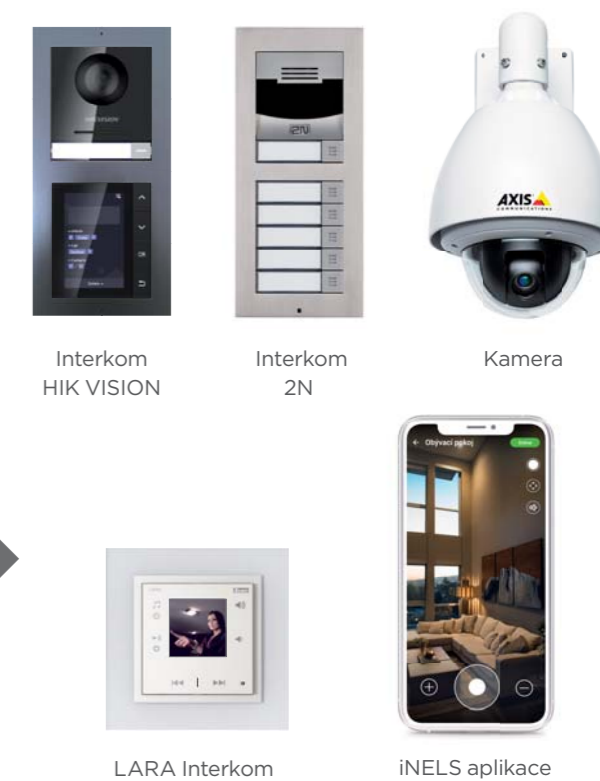

Co oceníte:

- detekci vodní hladiny
- detekci pohybu
- kontrolu otevřených oken a dveří
- notifikaci událostí na mobilní telefon
- vzdálený monitoring

Okenní/dveřní detektor

Pohybový detektor

Kombinovaný detektor pohybu, teploty, vlhkosti a intenzity osvětlení

Záplavový detektor

DVEŘNÍ HLÁSKA, KAMERY

Kdykoli potřebujete, víte, co se děje za dveřmi

Získejte dokonalý přehled. O tom, kdo zvoní, kdo se pohybuje kolem domu. Kdo je zvaný a nezvaný host.

Co oceníte:

- komunikaci uvnitř samotného domu
- vzdálenou komunikaci s mobilním telefonem
- kamerový systém s notifikacemi
- možnost reagovat na příchozí i v případě, že nejste doma
- vzdálené otevírání dveří

Interkom HIK VISION

Interkom 2N

Kamera

LARA Interkom

iNELS aplikace

MULTIMÉDIA

Neomezené možnosti zábavy

Streamujte internetová rádia nebo hudbu z centrálního úložiště. Poslouchejte hudbu kdekoli se právě pohybujete. Bavte se díky možnostem, které technologie přináší.