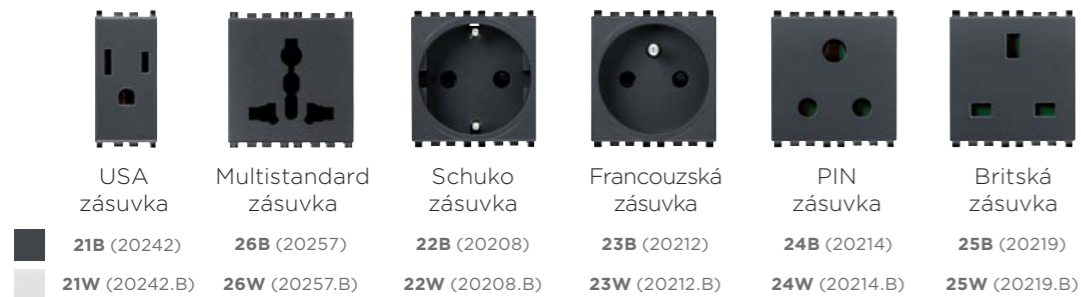

GRMS ŘEŠENÍ PRO KAŽDÝ HOTEL

Dovolte nám, abychom Vám představili inovaci skleněných ovladačů pro systém iNELS GRMS.

Po úspěšném uvedení skleněné řady iNELS GRMS jsme se rozhodli posunout jejich vývoj opět o něco dále a nabídnout nové řešení těm, kteří preferují spíše oblé tvary. Spolu s tvarem se také změnilы ikony ovladačů, jež si můžete zvolit sami dle svých požadavků. Kompaktní řešení a zkosený tvar dozadu sleduje nejmodernější trendy architektů. A stejně jako klasická varianta s ostrými okraji elegantně zapadne do jakéhokoliv prostředí, ať už se jedná o hotelovou chodbu (skleněná čtečka karet) či přímo k nočnímu stolku v pokoji (skleněné dotykové panely). Varianta černé a bílé barvy je již také samozřejmostí. Které jsou vašim favoritem?