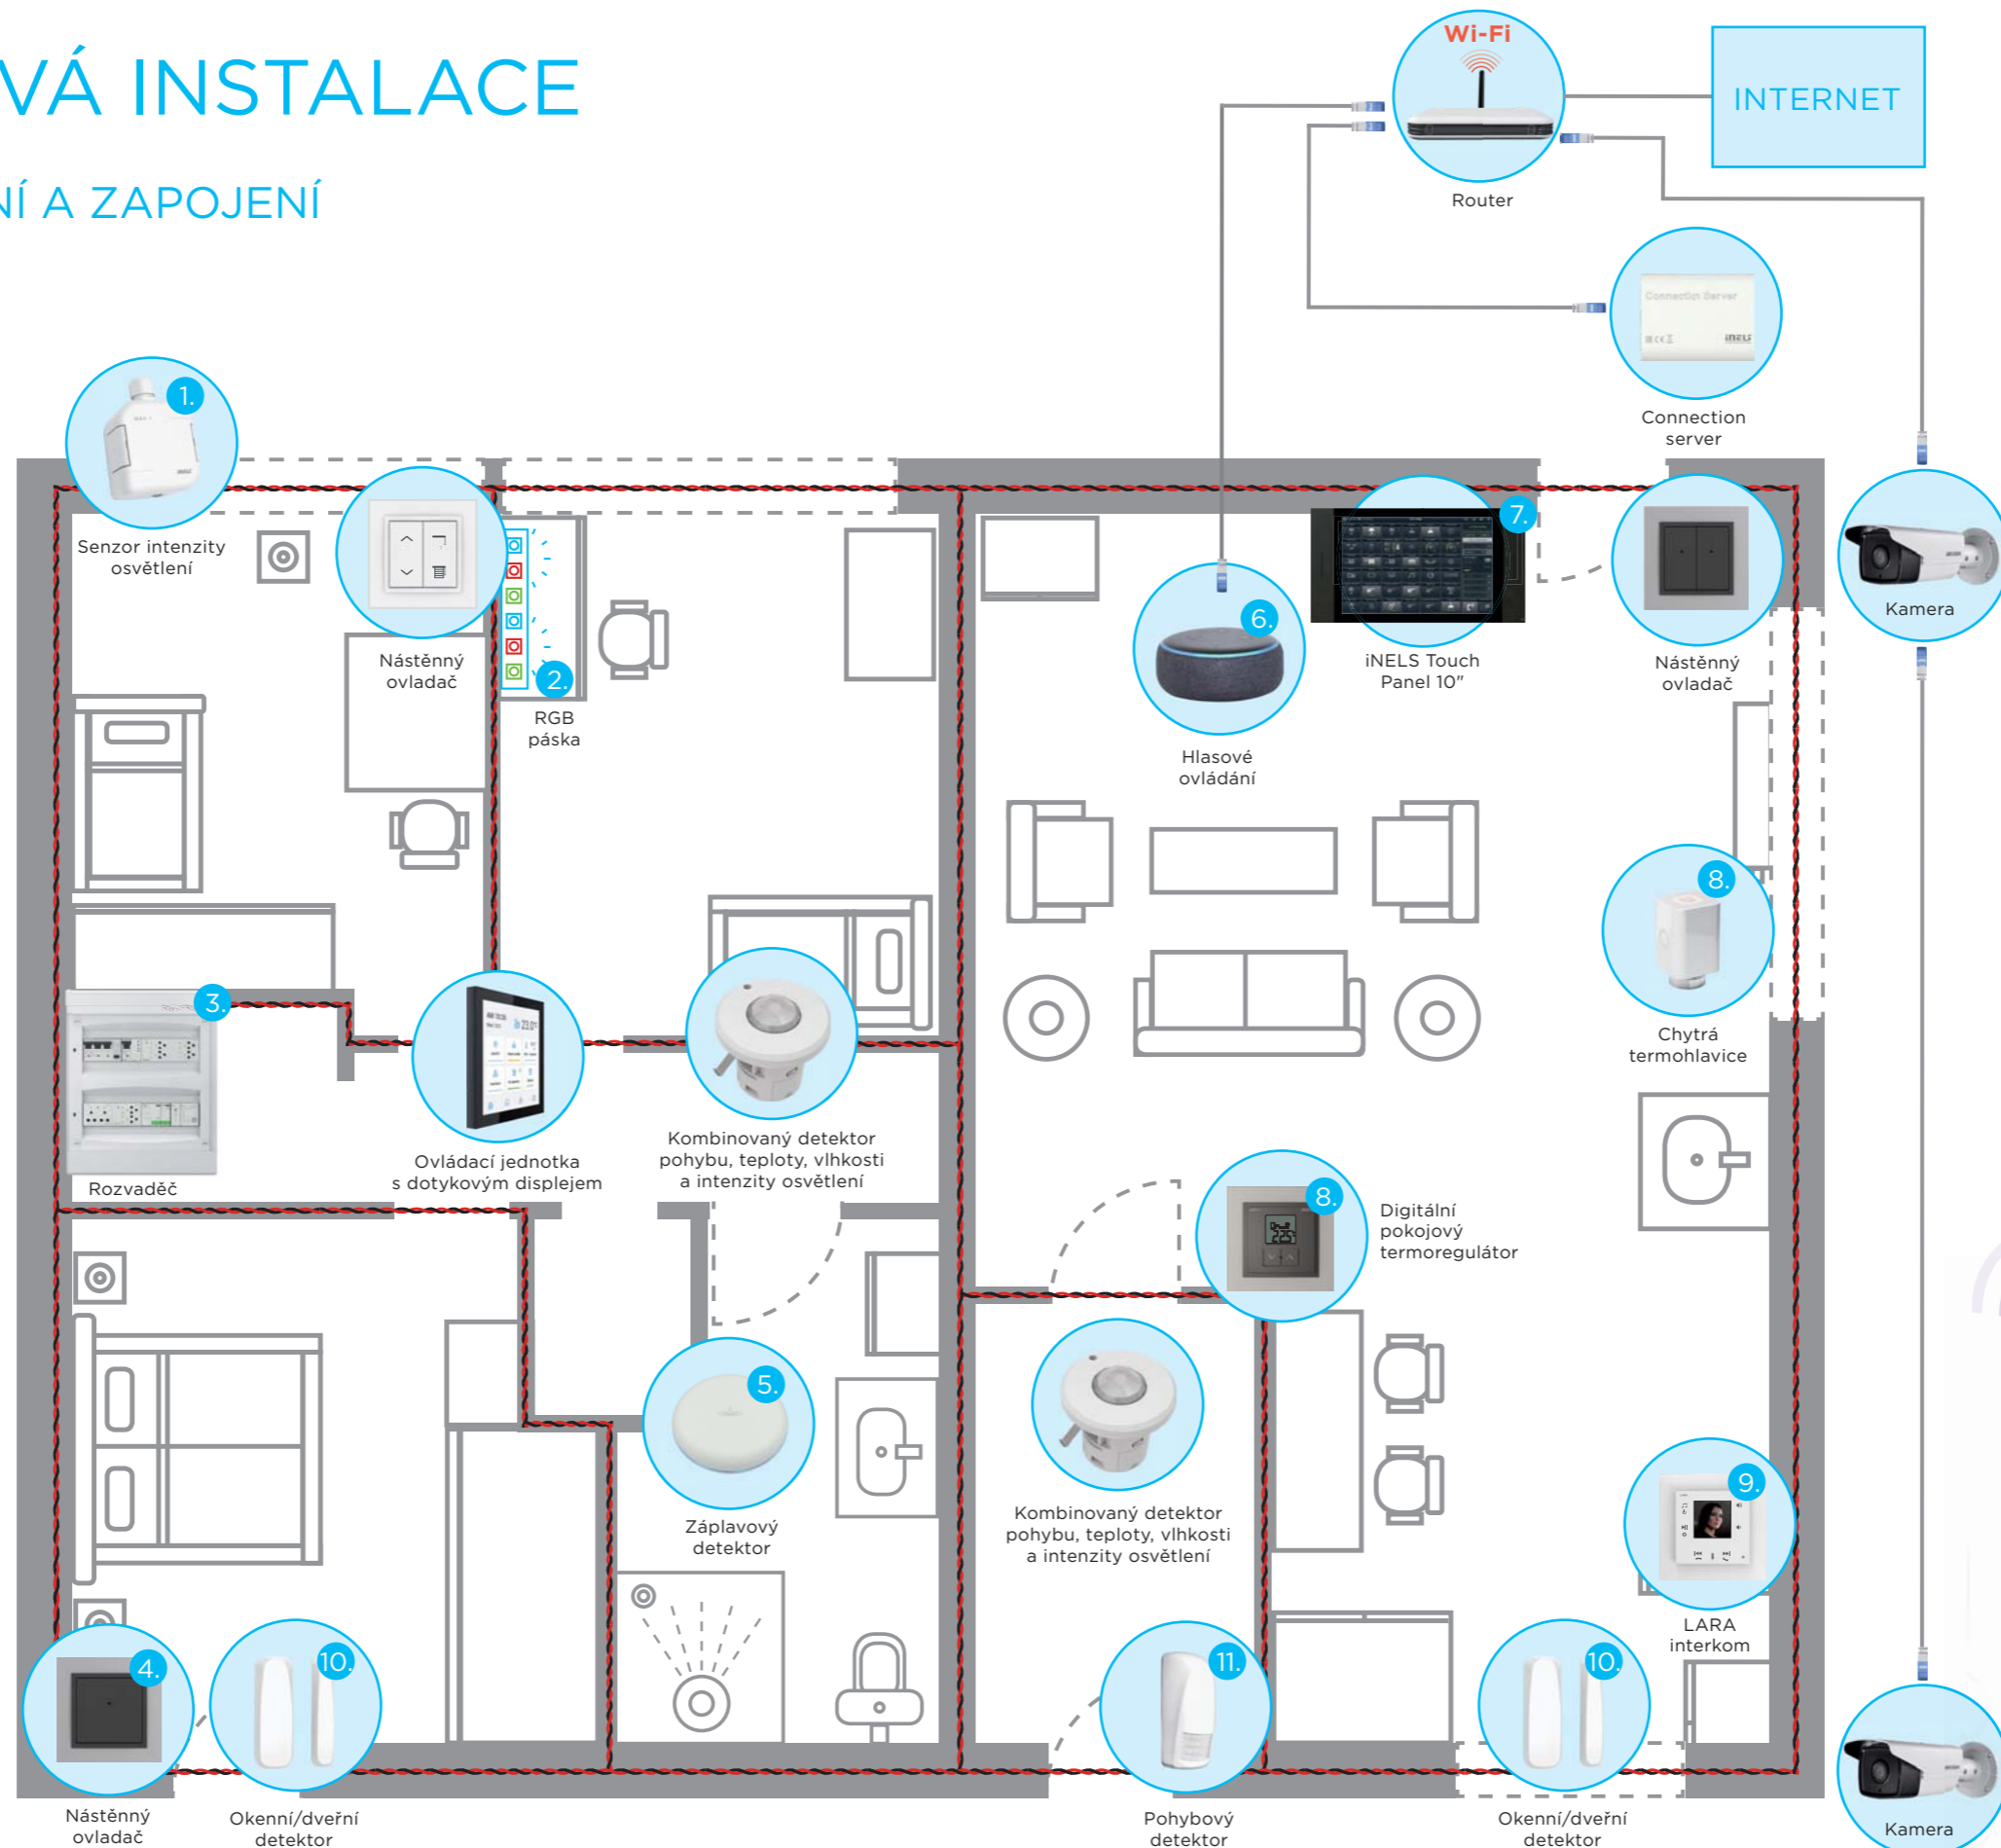

3.

Dálkové ovládání pro různá zařízení. Například RGB páska nebo stmívatelné zásuvky.

4.

Centrální ovládání zařízení v pokoji pomocí nástěnného panelu RF Touch a dotykových ovladačů.

5.

Chytrá krabička eLAN pro ukládání dat a přednastavených scénářů. Pro možnost ovládání domu telefonem, tabletem nebo chytrou televizí.

11.

Bezpečnostní kamera k ochraně domácnosti, kanceláře i budovy.

SBĚRNICOVÁ INSTALACE

PŘÍKLAD VYBAVENÍ A ZAPOJENÍ

1.

Ovládání žaluzií lokálním ovladačem či světelným detektorem (rozednění/setmění). Možnost také kombinovat s pevným časovým rozvrhem.

2.

Stmívatelná RGB páska je ovládaná nástěnným ovladačem nebo mobilní aplikací.

3.

Rozvaděč zahrnující centrální jednotku s napájením (A), spínací aktory pro světla a vytápění (B), stmívací moduly pro světla a RGB pásky (C), spínací aktory pro žaluzie (D) a Connection server pro připojení systému do internetu (E).

5.

Záplavový detektor k indikaci vody z přečtené vany nebo prasklé vodovodní hadičky.

6.

Hlasové ovládání systému pomocí aplikace Google HOME či amazon alexou.

7.

Nástěnný Touch panel sloužící k ovládání všech instalovaných prvků domácnosti.