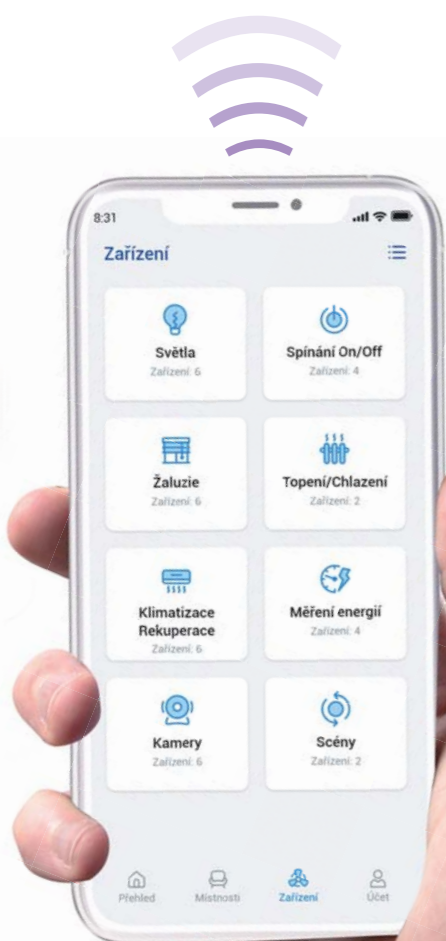

Lednička, pračka a trouba už dnes umí velké věci. Udělat kus práce, kterou vy dělat nemusíte. A v pravou chvíli vás o tom informovat.

Co oceníte:

- napojení domu na další chytré technologie
- přehledné ovládání z různých zařízení
- chytré notifikace a stavy
- pohodu a komfort, který jste dřív neznali

BEZDRÁTOVÁ KOMUNIKACE

PŘÍKLAD VYBAVENÍ A ZAPOJENÍ

1.

Možnost ovládání žaluzií lokálním ovladačem nebo světelným detektorem (rozednění/setmění). Možnost kombinovat s pevným časovým rozvrhem.

2.

Regulace intenzity osvětlení a volby světelných scén. Na obrázku je stmívací prvek řízen nástěnným ovladačem.

3.

Dálkové ovládání pro různá zařízení. Například RGB páska nebo stmívatelné zásuvky.

4.

Centrální ovládání zařízení v pokoji pomocí nástěnného panelu RF Touch a dotykových ovladačů.

5.

Chytrá krabička eLAN pro ukládání dat a přednastavených scénářů. Pro možnost ovládání domu telefonem, tabletem nebo chytrou televizí.