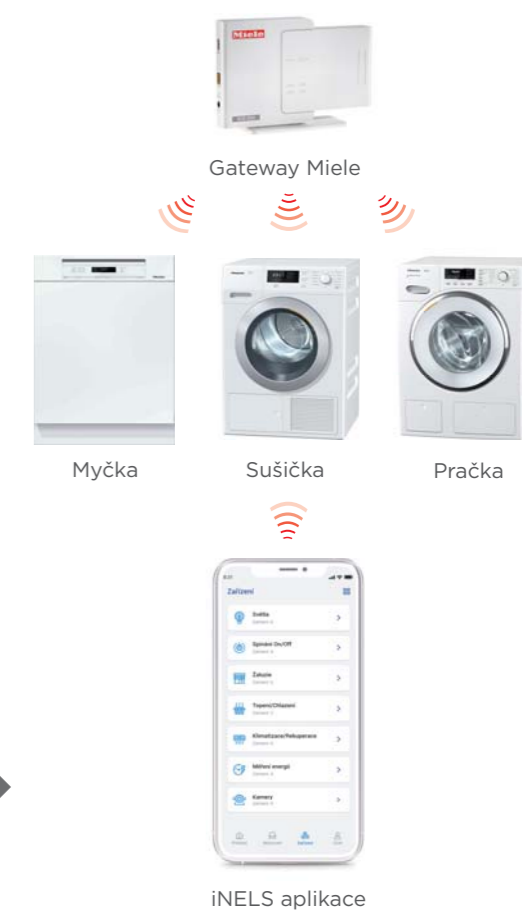

Co oceníte:

- napojení domu na další chytré technologie
- přehledné ovládání z různých zařízení
- chytré notifikace a stavy
- pohodu a komfort, který jste dřív neznali