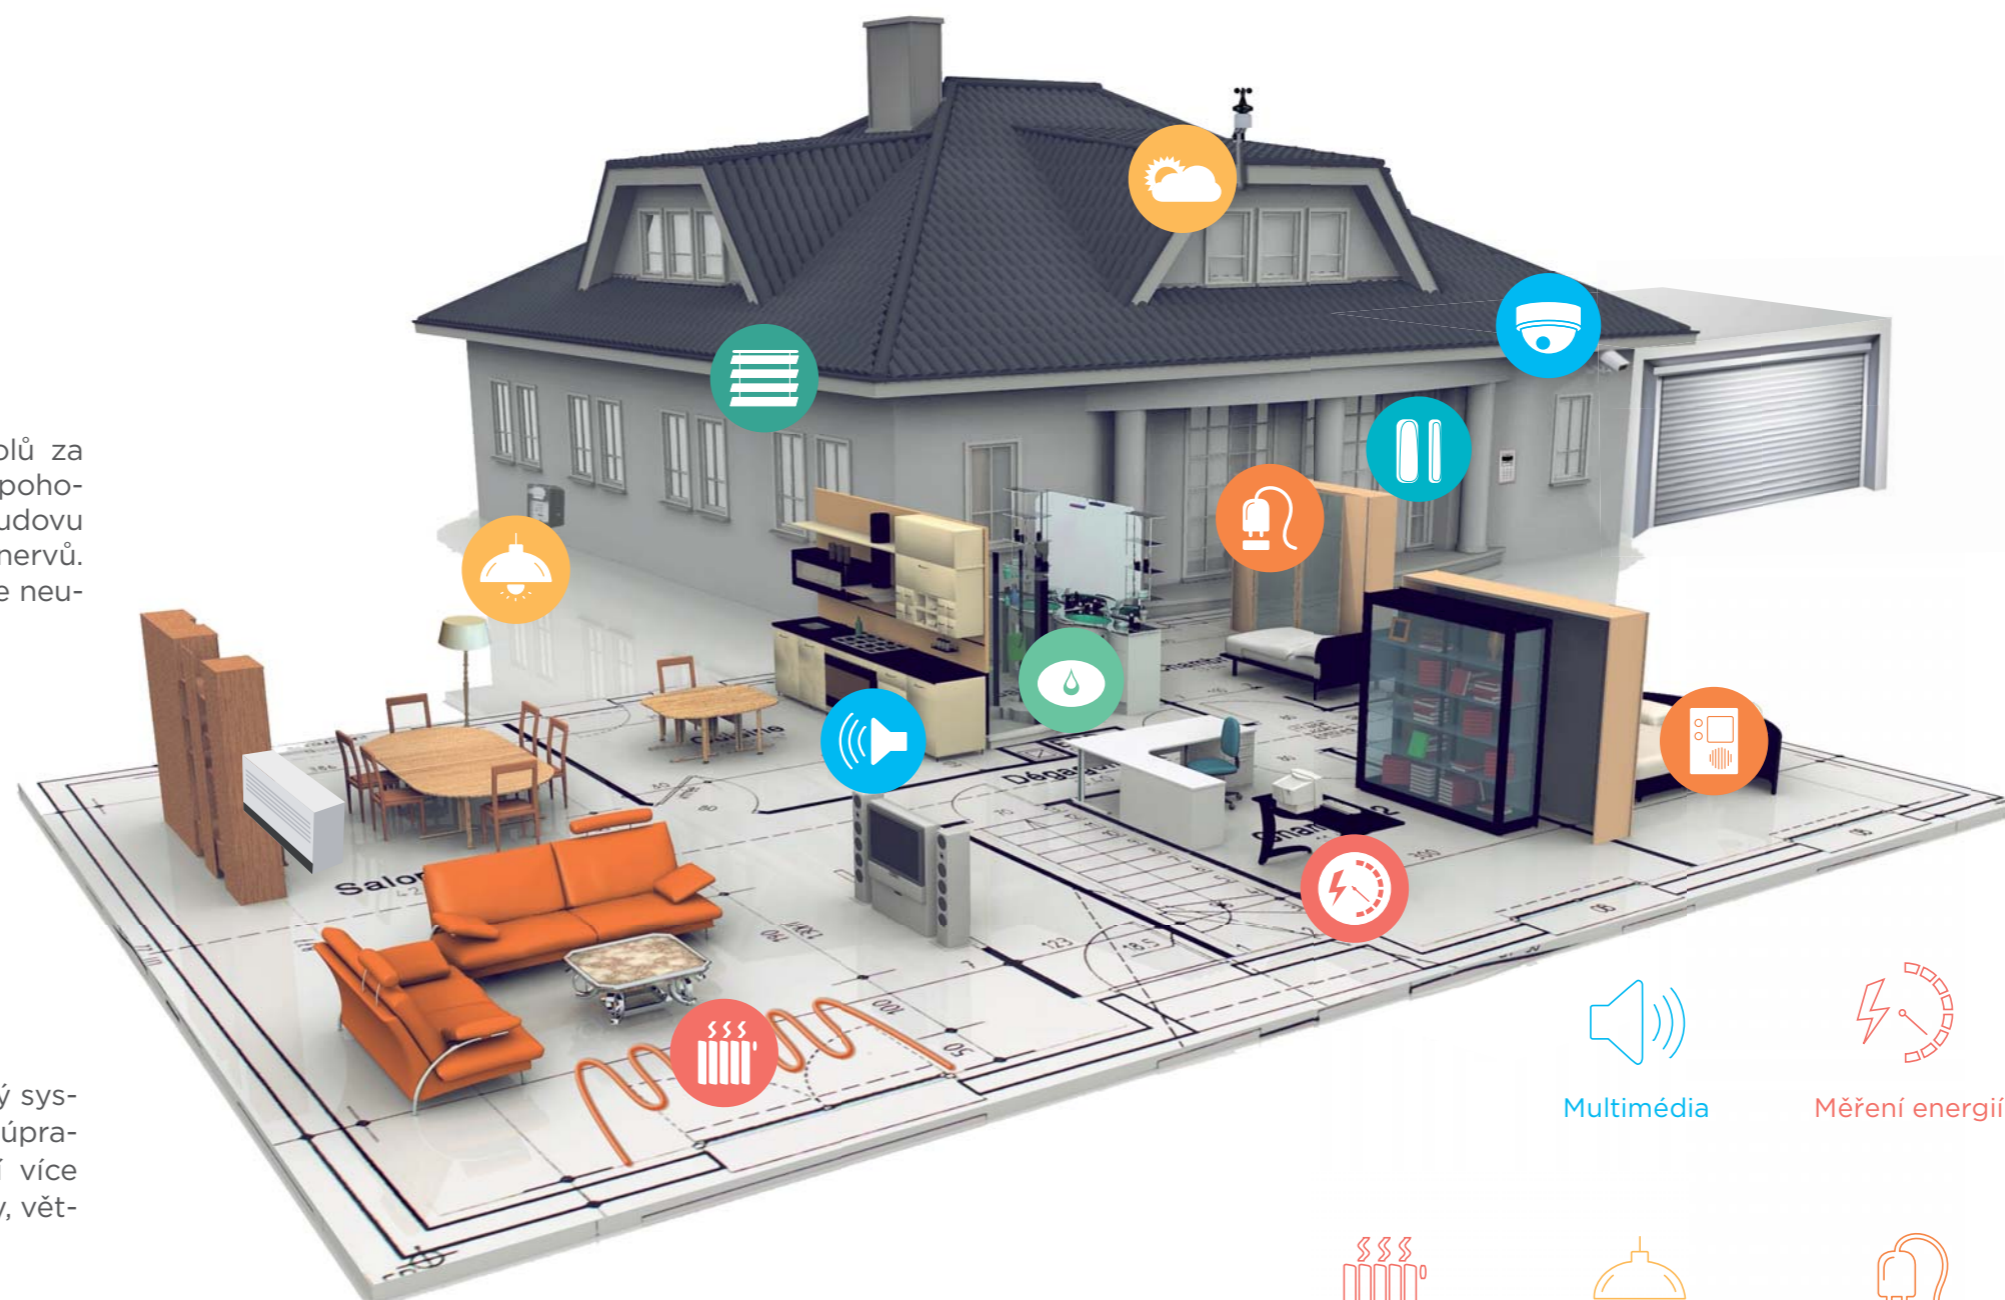

Komfort

Je to prostě pohoda. Všechno můžete ovládat mobilem, hlasem, ovladačem. Chytrý dům vám navíc jde vstříc - učí se z vašich dat a preferencí.

Chytrý dům / Inteligentní budova

Dílčí instalace

Zahrnuje jen to, co je právě potřeba: osvětlení, vytápění, žaluzie, vrata...

PŘESNĚ PRO VÁŠ BYT, DŮM,
NEBO KANCELÁŘ

Chytrý dům zvládne mnoho rutinních úkolů za vás. Řídí vytápění, optimalizuje světelnou pohodu, postará se o spotřebiče, zabezpečí budovu zvenku i zevnitř. Ušetří vám dost peněz a nervů. Vše dokáže nastavit sám na základě dat, ale neustále jste to vy, kdo všechno řídí.

S DRÁTEM, NEBO BEZ DRÁTŮ?
TO JE JEN NA VÁS.

Každá z variant má své výhody. Bezdrátový systém iNELS RF nevyžaduje žádné stavební úpravy. Sběrníkový iNELS BUS systém nabízí více možností a je jako stvořený pro novostavby, větší budovy, hotely nebo komerční objekty.

Výhody bezdrátové varianty iNELS RF Control

- rychlá instalace bez stavebních úprav
- libovolné rozmístění tlačítek a ovládacích panelů
- chytrá RF krabička pro centrální řízení
- dálkové ovládání nebo aplikace v mobilu