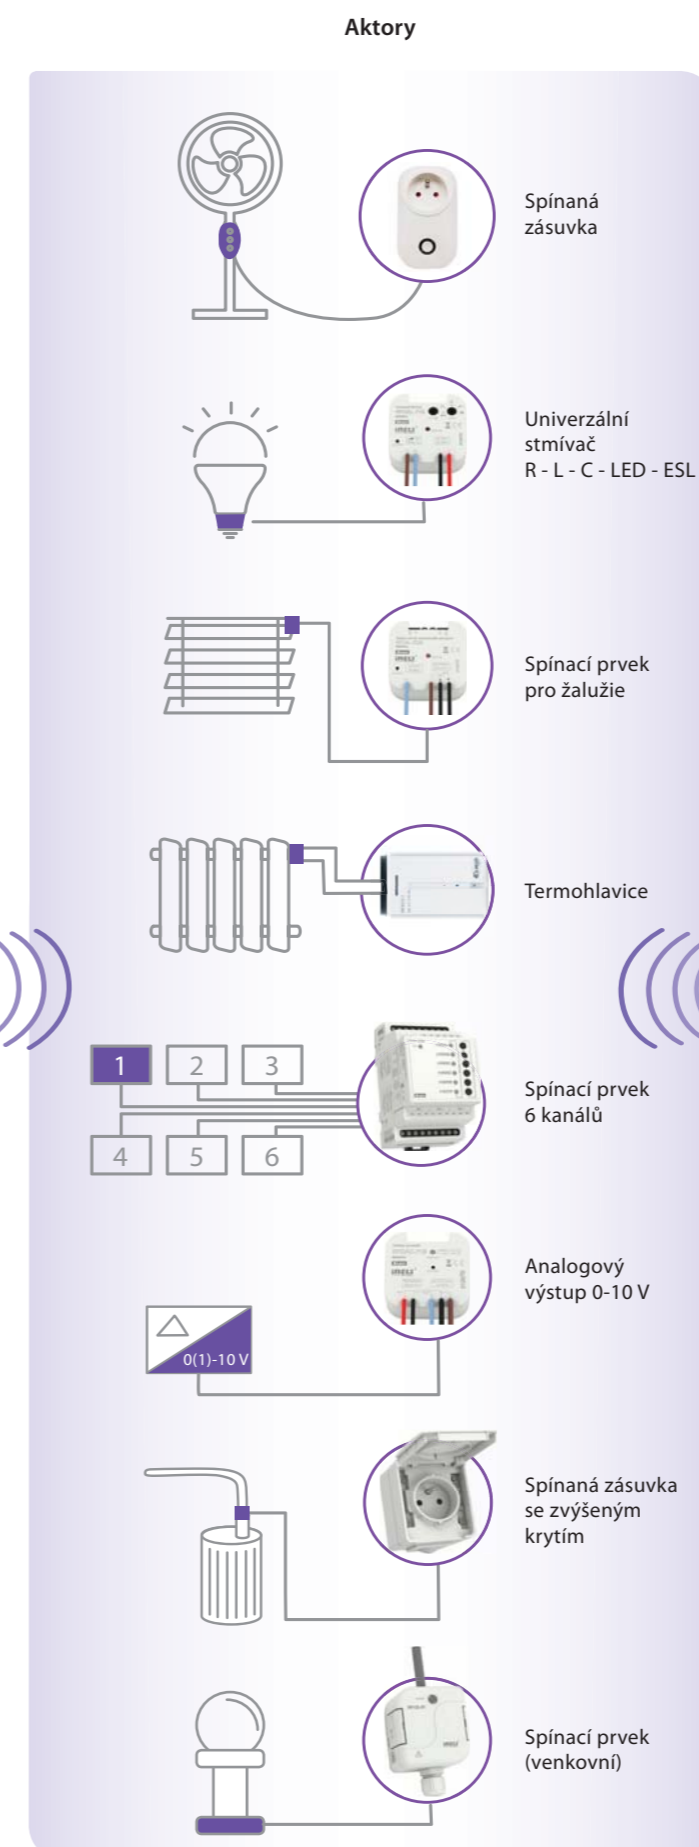

ARCHITEKTURA / SCHÉMA SYSTÉMU RF