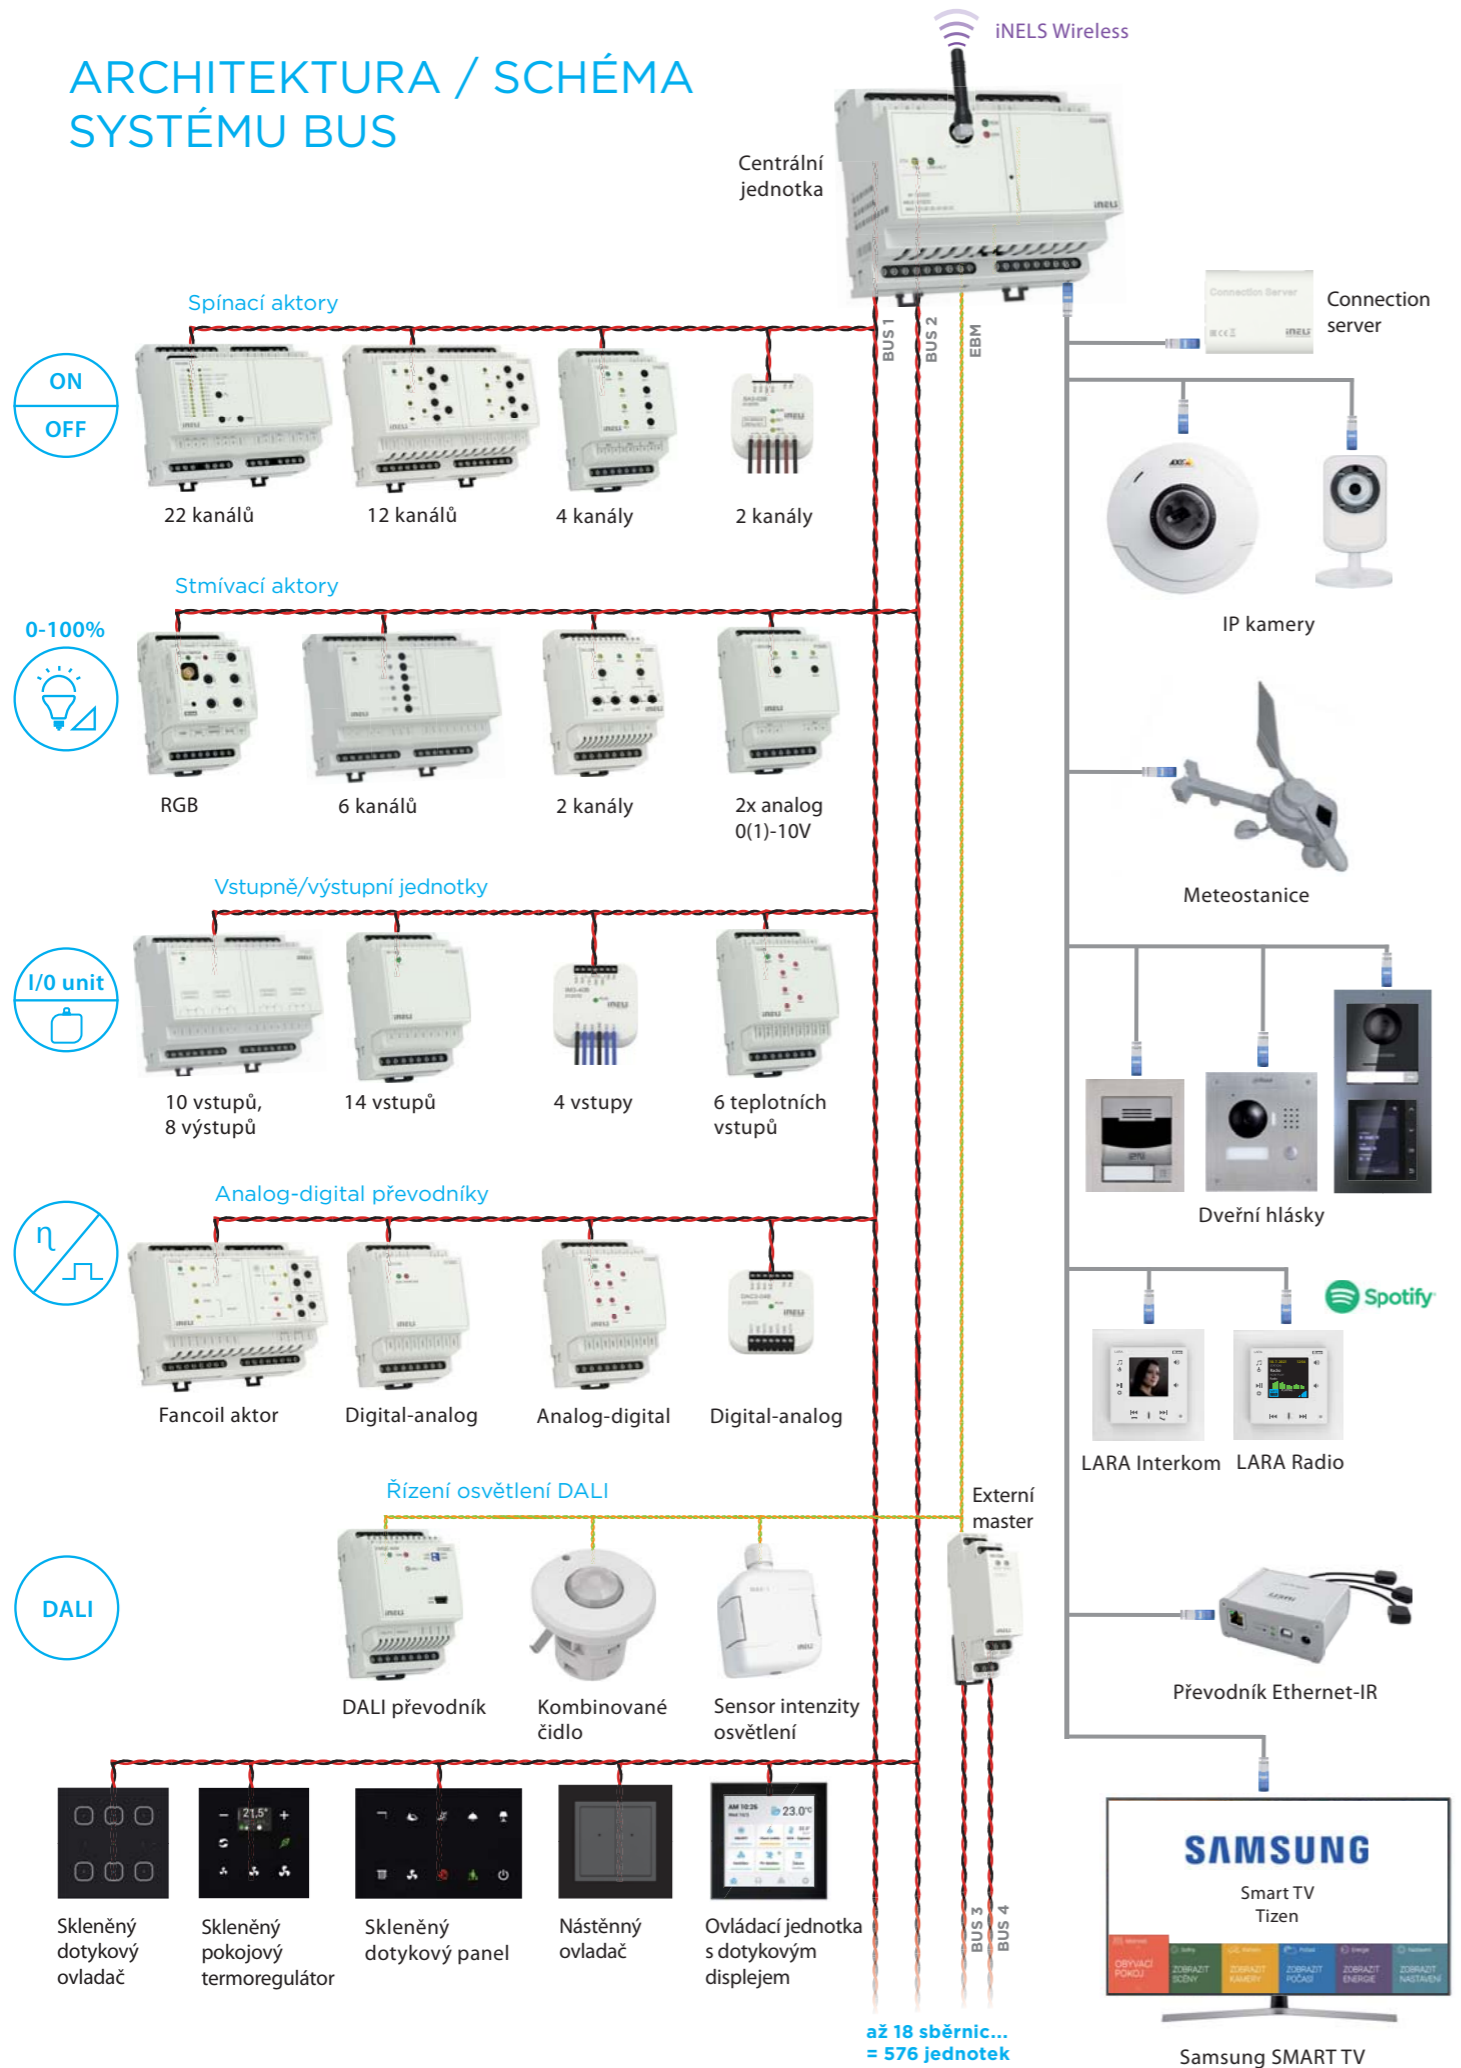

GBP3-60/xR/1F
Skleněný dotykový
panel pravý

iNELS aplikace

Aplikace dostupná také pro tablety

Příslušenství

**TELVA-2 230V,
TELVA-2 24V**
Termopohony

**AN-I,
AN-E**
Interní anténa
Externí anténa

**TC,
TZ,
Pt100**
Teplotní senzory

ARCHITEKTURA / SCHÉMA SYSTÉMU RF

ARCHITEKTURA / SCHÉMA SYSTÉMU BUS

CHCETE SE DOZVĚDĚT VÍCE O NAŠICH ŘEŠENÍCH?

Více informací, nejen o bezdrátovém a sběrnicovém řešení, naleznete v našich katalozích: <https://www.elkoep.cz/katalogy>