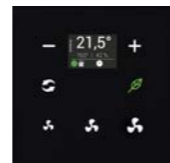

IDRT3-1
Digitální pokojový
termoregulátor

Hotelové řešení

GCR3-11
Skleněná čtečka karet

GDB3-10
Skleněný dveřní
zvonek (info panel)

GCH3-31
Skleněný držák
karet

EHT3
Hotelová ovládací
jednotka s dotykovým
displejem