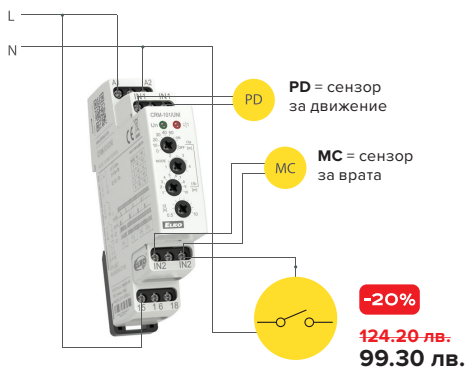

Мултифункционалност винаги и навсякъде

МУЛТИФУНКЦИОНАЛНО РЕЛЕ ЗА СТЪЛБИЦЕ С ОТЛОЖЕНО ИЗКЛЮЧВАНЕ CRM-4

Стълбищните автоматични превключватели позволяват забавено превключване на светлините в стълбища, коридори, входове, обществени помещения или забавено изключване на вентилаторите в тоалетните или баните.

ВРЕМЕВО РЕЛЕ ЗА АСИМЕТРИЧЕН ЦИКЪЛ CRM-2H

Използва се за редовна вентилация на помещенията, периодично изсушаване, контрол на осветление, циркуляционни помпи и др.

ЕНЕРГОСПЕСТЯВАЩО ВРЕМЕВО РЕЛЕ CRM-101

Времево реле за автоматично включване и изключване на електричество в хотелски стаи, с помощта на свързани сензори.

МУЛТИФУНКЦИОНАЛНО ЦИФРОВО ВРЕМЕВО РЕЛЕ С ГОДИШНА ПРОГРАМА SHT-3/2

Използва се за управление на различни уреди в реално време, в ежедневни, седмични, месечни и годишни програми.

МУЛТИФУНКЦИОНАЛНО ПРОГРАМИРУЕМО ЦИФРОВО РЕЛЕ PDR-2A