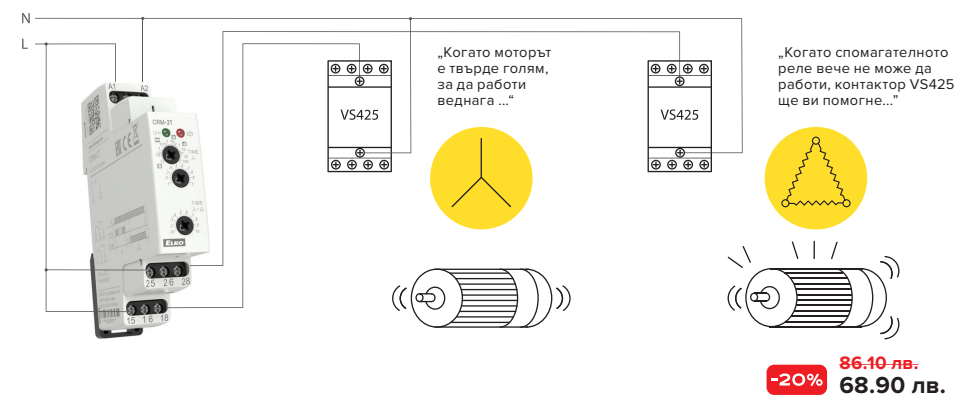

ВРЕМЕВО РЕЛЕ С ОТЛОЖЕН СТАРТ CRM-2T

Служи за забавяне при включване на мотори star/delta.

МОНИТОРИНГ РЕЛЕТА

НАПРЕЖЕНОВО РЕЛЕ HRN-33/35

Следи напрежението в диапазона AC 48 - 276V и защитава веригата срещу поднапрежение и пренапрежение.