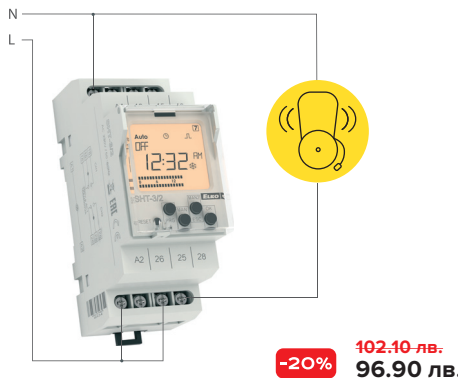

ВРЕМЕВО РЕЛЕ ЗА АСИМЕТРИЧЕН ЦИКЪЛ CRM-2H

Използва се за редовна вентилация на помещенията, периодично изсушаване, контрол на осветление, циркуляционни помпи и др.

ЕНЕРГОСПЕСТЯВАЩО ВРЕМЕВО РЕЛЕ CRM-101

Времево реле за автоматично включване и изключване на електричество в хотелски стаи, с помощта на свързани сензори.

МУЛТИФУНКЦИОНАЛНО ЦИФРОВО ВРЕМЕВО РЕЛЕ С ГОДИШНА ПРОГРАМА SHT-3/2

Използва се за управление на различни уреди в реално време, в ежедневни, седмични, месечни и годишни програми.

МУЛТИФУНКЦИОНАЛНО ПРОГРАМИРУЕМО ЦИФРОВО РЕЛЕ PDR-2A