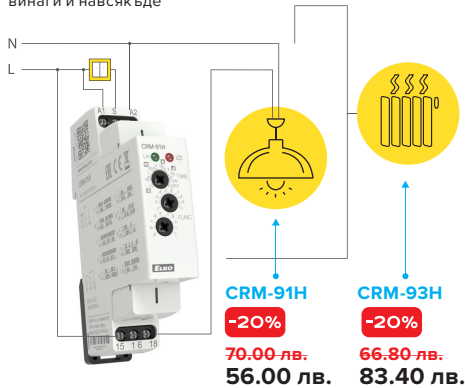

ВРЕМЕВИ РЕЛЕТА

МУЛТИФУНКЦИОНАЛНО ВРЕМЕВО РЕЛЕ CRM-91H, CRM-93H

Използват се за електрически уреди, управление на осветление, отопление, двигатели, помпи и вентилатори.

Мултифункционалност винаги и навсякъде