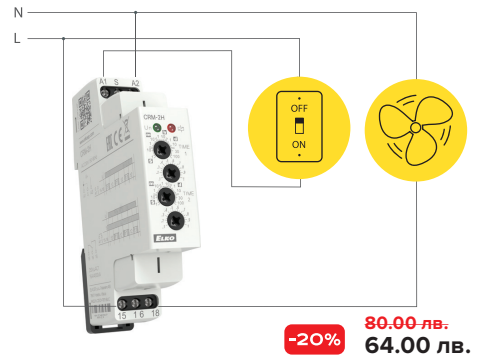

ВРЕМЕВО РЕЛЕ ЗА АСИМЕТРИЧЕН ЦИКЪЛ CRM-2H

Използва се за редовна вентилация на помещенията, периодично изсушаване, контрол на осветление, циркуляционни помпи и др.

ЕНЕРГОСПЕСТЯВАЩО ВРЕМЕВО РЕЛЕ CRM-101

Времево реле за автоматично включване и изключване на електричество в хотелски стаи, с помощта на свързани сензори.